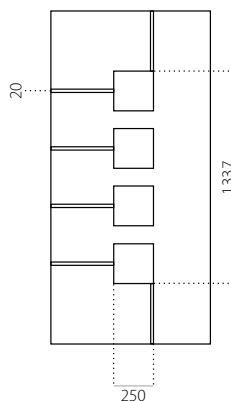

EkoLine 060

• Cenová skupina **C**
HPL

- min. rozměry 600 x 1650
- max. rozměry 900 x 2100

ALU (RAL)

- min. rozměry 600 x 1650
- max. rozměry 1200 x 2300

EkoLine 061

- Cenová skupina **C**
- HPL
- min. rozměry 600 x 1650
- max. rozměry 900 x 2100

ALU (RAL)

- min. rozměry 600 x 1650
- max. rozměry 1200 x 2300

EkoLine 062

- Cenová skupina **X**
- HPL
- min. rozměry 600 x 1650
- max. rozměry 900 x 2100

ALU (RAL)

- min. rozměry 600 x 1650
- max. rozměry 1200 x 2300

EkoLine 063

• Cenová skupina **B**
HPL

- min. rozměry 600 x 1650
- max. rozměry 900 x 2100

ALU (RAL)

- min. rozměry 600 x 1650
- max. rozměry 1200 x 2300

EkoLine 064

• Cenová skupina **B**
HPL

- min. rozměry 600 x 1650
- max. rozměry 900 x 2100