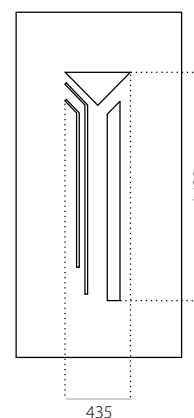

EkoLine 054

• Cenová skupina **C**
HPL

- min. rozměry 600 x 1650
- max. rozměry 900 x 2100

ALU (RAL)

- min. rozměry 600 x 1650
- max. rozměry 1200 x 2300

EkoLine 055

- Cenová skupina **X**
- HPL
- min. rozměry 600 x 1650
- max. rozměry 900 x 2100

ALU (RAL)

- min. rozměry 600 x 1650
- max. rozměry 1200 x 2300

EkoLine 059

• Cenová skupina **C**
HPL

- min. rozměry 600 x 1650
- max. rozměry 900 x 2100

ALU (RAL)

- min. rozměry 600 x 1650
- max. rozměry 1200 x 2300

EkoLine 060

• Cenová skupina **C**
HPL

- min. rozměry 600 x 1650
- max. rozměry 900 x 2100

ALU (RAL)

- min. rozměry 600 x 1650
- max. rozměry 1200 x 2300

EkoLine 061

- Cenová skupina **C**
- HPL
- min. rozměry 600 x 1650
- max. rozměry 900 x 2100

ALU (RAL)

- min. rozměry 600 x 1650
- max. rozměry 1200 x 2300

EkoLine 062

- Cenová skupina **X**
- HPL
- min. rozměry 600 x 1650
- max. rozměry 900 x 2100

ALU (RAL)

- min. rozměry 600 x 1650
- max. rozměry 1200 x 2300