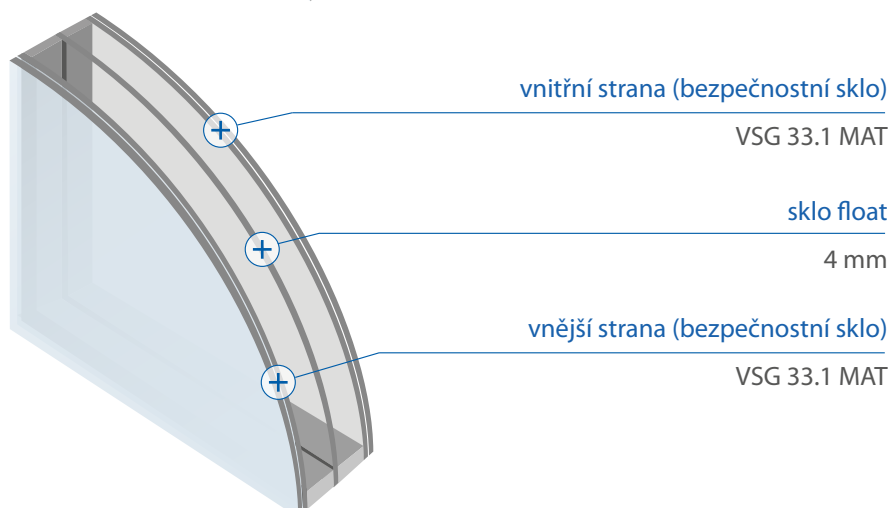

K dispozici je široká škála nabídky skel

Standardní zasklení ve dveřních výplních jsou vyráběny z matného skla. Ve výplních, které mají tloušťku 24 mm od vnější strany musí být bezpečnostní sklo. Ve výplních o tloušťce 36 až 48 mm zasklení po obou stranách musí být z bezpečnostního skla.

Standardní složení skla

výplň 24 mm

výplň 36 mm

výplň 48 mm

EkoLine 001

• Cenová skupina **B**
HPL

- min. rozměry 600 x 1650
- max. rozměry 900 x 2100

ALU (RAL)