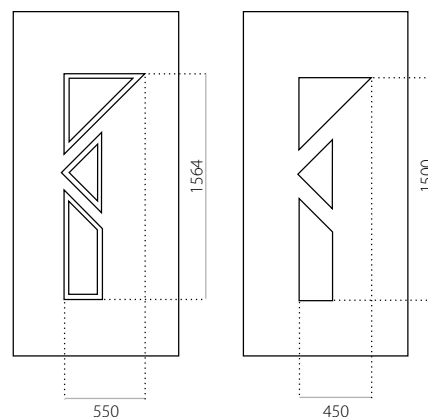

ALU (RAL)

- min. rozměry 600 x 1650
- max. rozměry 1200 x 2300

EkoLine 050

• Cenová skupina **A**
HPL

- min. rozměry 600 x 1650
- max. rozměry 900 x 2100

ALU (RAL)

- min. rozměry 600 x 1650
- max. rozměry 1200 x 2300

EkoLine 051

• Cenová skupina **C**
HPL

- min. rozměry 600 x 1650
- max. rozměry 900 x 2100

ALU (RAL)

- min. rozměry 600 x 1650
- max. rozměry 1200 x 2300

EkoLine 052

• Cenová skupina **D**
HPL

- min. rozměry 600 x 1650
- max. rozměry 900 x 2100

ALU (RAL)

- min. rozměry 600 x 1650
- max. rozměry 1200 x 2300

EkoLine 053

• Cenová skupina **D**
HPL

- min. rozměry 600 x 1650
- max. rozměry 900 x 2100

ALU (RAL)

- min. rozměry 600 x 1650
- max. rozměry 1200 x 2300

EkoLine 054

• Cenová skupina **C**
HPL

- min. rozměry 600 x 1650
- max. rozměry 900 x 2100

ALU (RAL)

- min. rozměry 600 x 1650
- max. rozměry 1200 x 2300

EkoLine 055

- Cenová skupina **X**
- HPL
- min. rozměry 600 x 1650
- max. rozměry 900 x 2100