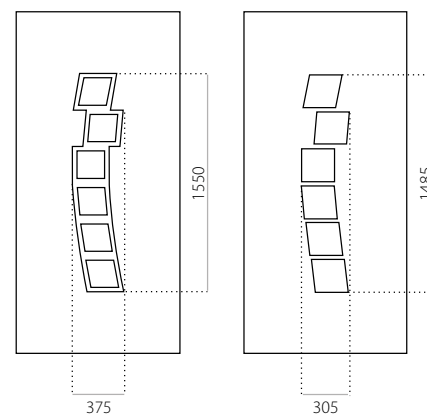

- min. rozměry 600 x 1650
- max. rozměry 1200 x 2300

EkoLine 002

• Cenová skupina **B**
HPL

- min. rozměry 600 x 1650
- max. rozměry 900 x 2100

ALU (RAL)

- min. rozměry 600 x 1650
- max. rozměry 1200 x 2300

EkoLine 033

• Cenová skupina **C**
HPL

- min. rozměry 600 x 1650
- max. rozměry 900 x 2100

ALU (RAL)

- min. rozměry 600 x 1650
- max. rozměry 1200 x 2300

EkoLine 034

• Cenová skupina **C**
HPL

- min. rozměry 600 x 1650
- max. rozměry 900 x 2100

ALU (RAL)

- min. rozměry 600 x 1650
- max. rozměry 1200 x 2300

EkoLine 035

- Cenová skupina **C**
- HPL
- min. rozměry 600 x 1650
- max. rozměry 900 x 2100

ALU (RAL)

- min. rozměry 600 x 1650
- max. rozměry 1200 x 2300

EkoLine 036

- Cenová skupina **D**
- HPL
- min. rozměry 600 x 1650
- max. rozměry 900 x 2100

ALU (RAL)

- min. rozměry 600 x 1650
- max. rozměry 1200 x 2300

EkoLine 037

- Cenová skupina **A**

HPL

- min. rozměry 600 x 1650
- max. rozměry 900 x 2100