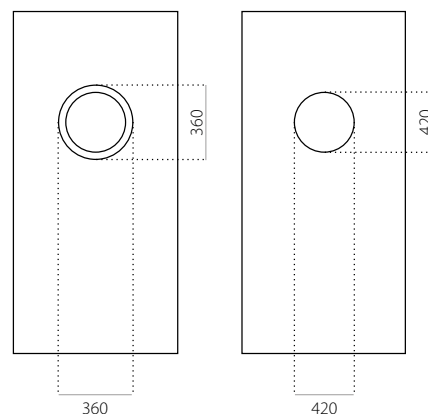

EkoLine 004

• Cenová skupina **D**
HPL

- min. rozměry 600 x 1650
- max. rozměry 900 x 2100

ALU (RAL)

- min. rozměry 600 x 1650
- max. rozměry 1200 x 2300

EkoLine 005

• Cenová skupina **D**
HPL

- min. rozměry 600 x 1650
- max. rozměry 900 x 2100

EkoLine 007

• Cenová skupina **C**
HPL

- min. rozměry 600 x 1650
- max. rozměry 900 x 2100

ALU (RAL)

- min. rozměry 600 x 1650
- max. rozměry 1200 x 2300

EkoLine 008

• Cenová skupina **C**
HPL

- min. rozměry 600 x 1650
- max. rozměry 900 x 2100

ALU (RAL)

- min. rozměry 600 x 1650
- max. rozměry 1200 x 2300

EkoLine 009

- Cenová skupina **X**
- HPL
- min. rozměry 600 x 1650
- max. rozměry 900 x 2100

ALU (RAL)

- min. rozměry 600 x 1650
- max. rozměry 1200 x 2300

EkoLine 010

- Cenová skupina **A**
- HPL
- min. rozměry 600 x 1650
- max. rozměry 900 x 2100

ALU (RAL)

- min. rozměry 600 x 1650
- max. rozměry 1200 x 2300

EkoLine 011

- Cenová skupina **X**
- HPL
- min. rozměry 600 x 1650
- max. rozměry 900 x 2100