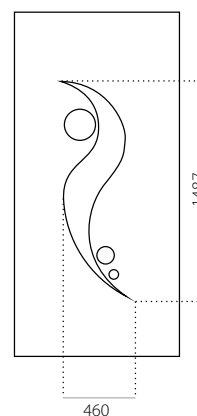

EkoLine 003

• Cenová skupina **D**
HPL

- min. rozměry 600 x 1650
- min. rozměr s INOX 600 x 1750
- max. rozměry 900 x 2100

ALU (RAL)

- min. rozměry 600 x 1650
- min. rozměr s INOX 600 x 1750
- max. rozměry 1200 x 2300

EkoLine 007

• Cenová skupina **C**
HPL

- min. rozměry 600 x 1650
- max. rozměry 900 x 2100

ALU (RAL)

- min. rozměry 600 x 1650
- max. rozměry 1200 x 2300

EkoLine 008

• Cenová skupina **C**
HPL

- min. rozměry 600 x 1650
- max. rozměry 900 x 2100

ALU (RAL)

- min. rozměry 600 x 1650
- max. rozměry 1200 x 2300

EkoLine 009

- Cenová skupina **X**
- HPL
- min. rozměry 600 x 1650
- max. rozměry 900 x 2100

ALU (RAL)

- min. rozměry 600 x 1650
- max. rozměry 1200 x 2300

EkoLine 010

- Cenová skupina **A**
- HPL
- min. rozměry 600 x 1650
- max. rozměry 900 x 2100

ALU (RAL)

- min. rozměry 600 x 1650
- max. rozměry 1200 x 2300

EkoLine 011

- Cenová skupina **X**
- HPL
- min. rozměry 600 x 1650
- max. rozměry 900 x 2100