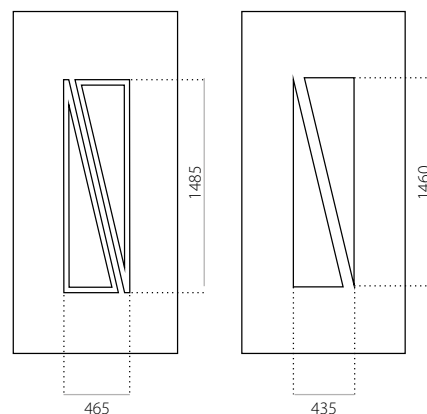

- min. rozměry 600 x 1650
- max. rozměry 1200 x 2300

EkoLine 002

• Cenová skupina **B**
HPL

- min. rozměry 600 x 1650
- max. rozměry 900 x 2100

ALU (RAL)

- min. rozměry 600 x 1650
- max. rozměry 1200 x 2300

ALU (RAL)

- min. rozměry 600 x 1650
- max. rozměry 1200 x 2300

EkoLine 032

- Cenová skupina **B**
- HPL
- min. rozměry 600 x 1650
- max. rozměry 900 x 2100

ALU (RAL)

- min. rozměry 600 x 1650
- max. rozměry 1200 x 2300

EkoLine 033

• Cenová skupina **C**
HPL

- min. rozměry 600 x 1650
- max. rozměry 900 x 2100

ALU (RAL)

- min. rozměry 600 x 1650
- max. rozměry 1200 x 2300

EkoLine 034

• Cenová skupina **C**
HPL

- min. rozměry 600 x 1650
- max. rozměry 900 x 2100

ALU (RAL)

- min. rozměry 600 x 1650
- max. rozměry 1200 x 2300

EkoLine 035

- Cenová skupina **C**
- HPL
- min. rozměry 600 x 1650
- max. rozměry 900 x 2100

ALU (RAL)

- min. rozměry 600 x 1650
- max. rozměry 1200 x 2300