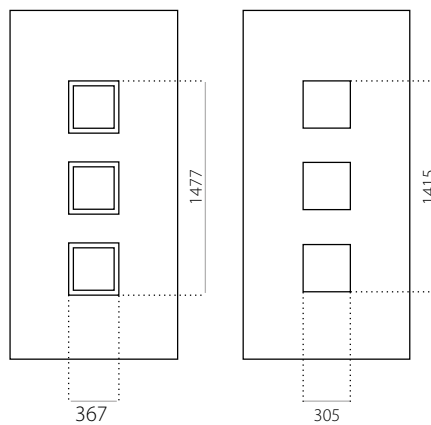

EkoLine 048

• Cenová skupina **C**
HPL

- min. rozměry 600 x 1650
- max. rozměry 900 x 2100

ALU (RAL)

- min. rozměry 600 x 1650
- max. rozměry 1200 x 2300

EkoLine 049

• Cenová skupina **C**
HPL

- min. rozměry 600 x 1650
- max. rozměry 900 x 2100

ALU (RAL)

- min. rozměry 600 x 1650
- max. rozměry 1200 x 2300

EkoLine 050

• Cenová skupina **A**
HPL

- min. rozměry 600 x 1650
- max. rozměry 900 x 2100

ALU (RAL)

- min. rozměry 600 x 1650
- max. rozměry 1200 x 2300

EkoLine 051

• Cenová skupina **C**
HPL

- min. rozměry 600 x 1650
- max. rozměry 900 x 2100

ALU (RAL)

- min. rozměry 600 x 1650
- max. rozměry 1200 x 2300

EkoLine 052

• Cenová skupina **D**
HPL

- min. rozměry 600 x 1650
- max. rozměry 900 x 2100