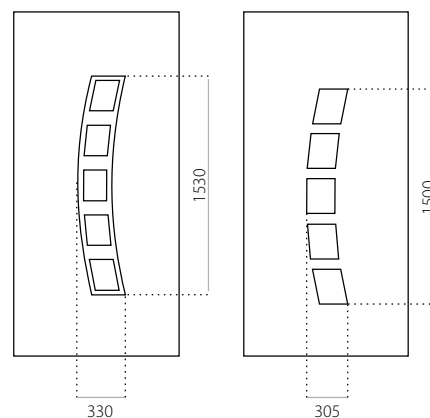

- min. rozměry 600 x 1650
- max. rozměry 1200 x 2300

EkoLine 002

• Cenová skupina **B**
HPL

- min. rozměry 600 x 1650
- max. rozměry 900 x 2100

ALU (RAL)

- min. rozměry 600 x 1650
- max. rozměry 1200 x 2300

EkoLine 039

- Cenová skupina **C**
- HPL
- min. rozměry 600 x 1650
- max. rozměry 900 x 2100

ALU (RAL)

- min. rozměry 600 x 1650
- max. rozměry 1200 x 2300

EkoLine 040

- Cenová skupina **B**
- HPL
- min. rozměry 600 x 1650
- max. rozměry 900 x 2100

ALU (RAL)

- min. rozměry 600 x 1650
- max. rozměry 1200 x 2300

EkoLine 041

• Cenová skupina **C**
HPL

- min. rozměry 600 x 1650
- max. rozměry 900 x 2100

ALU (RAL)

- min. rozměry 600 x 1650
- max. rozměry 1200 x 2300

EkoLine 042

- Cenová skupina **C**
- HPL
- min. rozměry 600 x 1650
- max. rozměry 900 x 2100

ALU (RAL)

- min. rozměry 600 x 1650
- max. rozměry 1200 x 2300

EkoLine 043

- Cenová skupina **C**
- HPL
- min. rozměry 600 x 1650
- min. rozměr s INOX 600 x 1750
- max. rozměry 900 x 2100