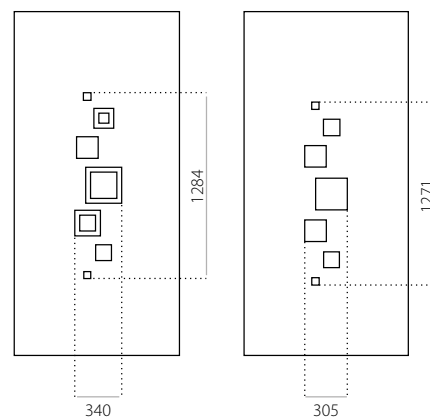

- min. rozměry 600 x 1650
- max. rozměry 1200 x 2300

EkoLine 002

• Cenová skupina **B**
HPL

- min. rozměry 600 x 1650
- max. rozměry 900 x 2100

ALU (RAL)

- min. rozměry 600 x 1650
- max. rozměry 1200 x 2300

HPL

- min. rozměry 600 x 1650
- max. rozměry 900 x 2100

ALU (RAL)

- min. rozměry 600 x 1650
- max. rozměry 1200 x 2300

EkoLine 028

- Cenová skupina **B**
- HPL
- min. rozměry 600 x 1650
- max. rozměry 900 x 2100

ALU (RAL)

- min. rozměry 600 x 1650
- max. rozměry 1200 x 2300

EkoLine 029

- Cenová skupina **A**
- HPL
- min. rozměry 600 x 1650
- max. rozměry 900 x 2100

ALU (RAL)

- min. rozměry 600 x 1650
- max. rozměry 1200 x 2300

EkoLine 030

- Cenová skupina **X**
- HPL
- min. rozměry 600 x 1650
- max. rozměry 900 x 2100

ALU (RAL)

- min. rozměry 600 x 1650
- max. rozměry 1200 x 2300

EkoLine 031

- Cenová skupina **B**
- HPL
- min. rozměry 600 x 1650
- max. rozměry 900 x 2100