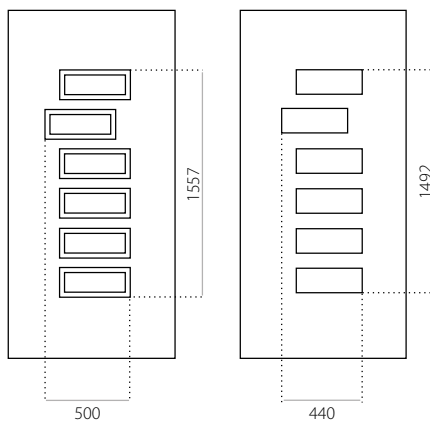

EkoLine 049

• Cenová skupina **C**
HPL

- min. rozměry 600 x 1650
- max. rozměry 900 x 2100

ALU (RAL)

- min. rozměry 600 x 1650
- max. rozměry 1200 x 2300