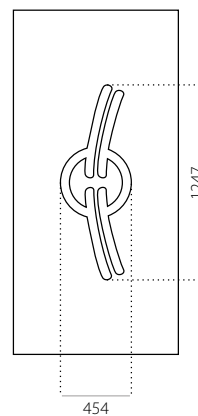

EkoLine 004

• Cenová skupina **D**
HPL

- min. rozměry 600 x 1650
- max. rozměry 900 x 2100

ALU (RAL)

- min. rozměry 600 x 1650
- max. rozměry 1200 x 2300

EkoLine 005

• Cenová skupina **D**
HPL

- min. rozměry 600 x 1650
- max. rozměry 900 x 2100

ALU (RAL)

- min. rozměry 600 x 1650
- max. rozměry 1200 x 2300

EkoLine 006

• Cenová skupina **D**
HPL

- min. rozměry 600 x 1650
- max. rozměry 900 x 2100

ALU (RAL)

- min. rozměry 600 x 1650
- max. rozměry 1200 x 2300

EkoLine 007

• Cenová skupina **C**
HPL

- min. rozměry 600 x 1650
- max. rozměry 900 x 2100

ALU (RAL)

- min. rozměry 600 x 1650
- max. rozměry 1200 x 2300

EkoLine 008

• Cenová skupina **C**
HPL

- min. rozměry 600 x 1650
- max. rozměry 900 x 2100

ALU (RAL)

- min. rozměry 600 x 1650
- max. rozměry 1200 x 2300

EkoLine 009

- Cenová skupina **X**
- HPL
- min. rozměry 600 x 1650
- max. rozměry 900 x 2100

ALU (RAL)

- min. rozměry 600 x 1650
- max. rozměry 1200 x 2300