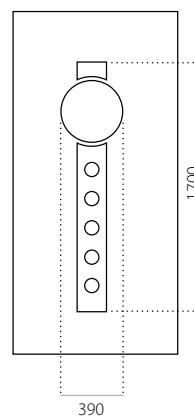

EkoLine 054

• Cenová skupina **C**
HPL

- min. rozměry 600 x 1650
- max. rozměry 900 x 2100

ALU (RAL)

- min. rozměry 600 x 1650
- max. rozměry 1200 x 2300

EkoLine 055

- Cenová skupina **X**
- HPL
- min. rozměry 600 x 1650
- max. rozměry 900 x 2100

ALU (RAL)

- min. rozměry 600 x 1650
- max. rozměry 1200 x 2300

EkoLine 059

• Cenová skupina **C**
HPL

- min. rozměry 600 x 1650
- max. rozměry 900 x 2100

ALU (RAL)

- min. rozměry 600 x 1650
- max. rozměry 1200 x 2300

EkoLine 060

• Cenová skupina **C**
HPL

- min. rozměry 600 x 1650
- max. rozměry 900 x 2100

ALU (RAL)

- min. rozměry 600 x 1650
- max. rozměry 1200 x 2300

EkoLine 061

- Cenová skupina **C**
- HPL
- min. rozměry 600 x 1650
- max. rozměry 900 x 2100