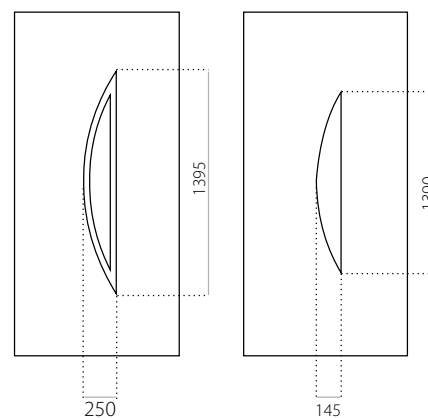

- min. rozměry 600 x 1650
- max. rozměry 1200 x 2300

EkoLine 002

• Cenová skupina **B**
HPL

- min. rozměry 600 x 1650
- max. rozměry 900 x 2100

ALU (RAL)

- min. rozměry 600 x 1650
- max. rozměry 1200 x 2300

EkoLine 036

- Cenová skupina **D**
- HPL
- min. rozměry 600 x 1650
- max. rozměry 900 x 2100

ALU (RAL)

- min. rozměry 600 x 1650
- max. rozměry 1200 x 2300

EkoLine 037

- Cenová skupina **A**

HPL

- min. rozměry 600 x 1650
- max. rozměry 900 x 2100

ALU (RAL)

- min. rozměry 600 x 1650
- max. rozměry 1200 x 2300

EkoLine 038

- Cenová skupina **C**

HPL

- min. rozměry 600 x 1650
- max. rozměry 900 x 2100

ALU (RAL)

- min. rozměry 600 x 1650
- max. rozměry 1200 x 2300

EkoLine 039

- Cenová skupina **C**
- HPL
- min. rozměry 600 x 1650
- max. rozměry 900 x 2100

ALU (RAL)

- min. rozměry 600 x 1650
- max. rozměry 1200 x 2300

EkoLine 040

- Cenová skupina **B**
- HPL
- min. rozměry 600 x 1650
- max. rozměry 900 x 2100