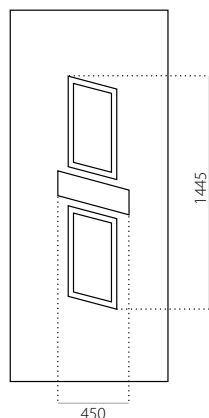

EkoLine 063

• Cenová skupina **B**
HPL

- min. rozměry 600 x 1650
- max. rozměry 900 x 2100

ALU (RAL)

- min. rozměry 600 x 1650
- max. rozměry 1200 x 2300

EkoLine 064

• Cenová skupina **B**
HPL

- min. rozměry 600 x 1650
- max. rozměry 900 x 2100

ALU (RAL)

- min. rozměry 600 x 1650
- max. rozměry 1200 x 2300

EkoLine 065

- Cenová skupina **D**
- HPL
- min. rozměry 600 x 1650
- max. rozměry 900 x 2100

ALU (RAL)

- min. rozměry 600 x 1650
- max. rozměry 1200 x 2300

EkoLine 066

- Cenová skupina **C**
- HPL
- min. rozměry 600 x 1650
- max. rozměry 900 x 2100

ALU (RAL)

- min. rozměry 600 x 1650
- max. rozměry 1200 x 2300

EkoLine 067

• Cenová skupina **B**
HPL

- min. rozměry 600 x 1650
- max. rozměry 900 x 2100

ALU (RAL)

- min. rozměry 600 x 1650
- max. rozměry 1200 x 2300

EkoLine 068

• Cenová skupina **C**
HPL

- min. rozměry 600 x 1650
- max. rozměry 900 x 2100

ALU (RAL)

- min. rozměry 600 x 1650
- max. rozměry 1200 x 2300