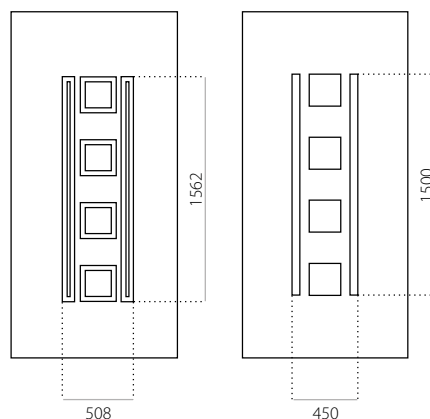

EkoLine 013

• Cenová skupina **D**
HPL

- min. rozměry 600 x 1650
- max. rozměry 900 x 2100

ALU (RAL)

- min. rozměry 600 x 1650
- max. rozměry 1200 x 2300

EkoLine 014

- Cenová skupina **D**
- HPL
- min. rozměry 600 x 1650
- max. rozměry 900 x 2100

ALU (RAL)

- min. rozměry 600 x 1650
- max. rozměry 1200 x 2300

EkoLine 015

- Cenová skupina **C**
- HPL
- min. rozměry 600 x 1650
- max. rozměry 900 x 2100

ALU (RAL)

- min. rozměry 600 x 1650
- max. rozměry 1200 x 2300

EkoLine 016

• Cenová skupina **D**
HPL

- min. rozměry 600 x 1650
- max. rozměry 900 x 2100

ALU (RAL)

- min. rozměry 600 x 1650
- max. rozměry 1200 x 2300

EkoLine 017

• Cenová skupina **D**
HPL

- min. rozměry 600 x 1650
- max. rozměry 900 x 2100