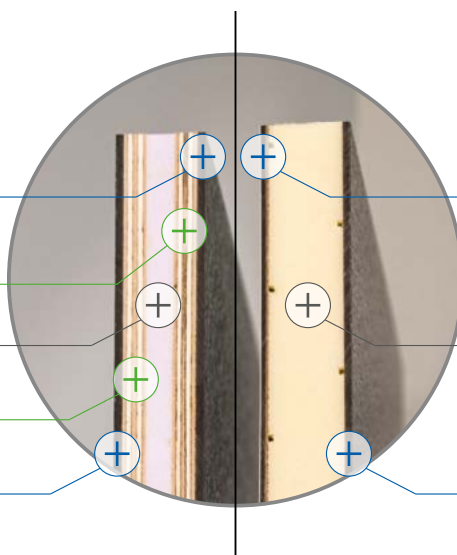

Lišty z nerezové oceli, lícované

Tyto lišty jsou v jedné rovině s povrchem panelu. Toto řešení se doporučuje zejména pro zákazníky, kteří se rozhodují pro panely nejen podle vzhledu, ale i dle praktického hlediska. Lícované lišty Inox jsou mnohem snadnější při každodenní údržbě.

Technická specifikace výplní EkoLine

Výplň PLUS

HPL výplň 2 mm
nebo hliníková 2 mm
překližka
polyuretanová pěna
překližka

HPL výplň 2 mm
nebo hliníková 2 mm

- tloušťka 24 mm (2/6/8/6/2)
- tloušťka 36 mm (2/6/20/6/2)
- tloušťka 48 mm (2/6/32/6/2)

Výplň Classic

HPL výplň 2 mm
nebo hliníková 2 mm
Extrudovaný polystyren XPS

HPL výplň 2 mm
nebo hliníková 2 mm

- tloušťka 24 mm (2/20/2)
- tloušťka 36 mm (2/32/2)
- tloušťka 48 mm (2/44/2)

Možnost zhotovení výplní Eko-Line z hliníkového plechu - Ekoline Alu. Dveře EkoLine Alu vyrobené z hliníkového plechu nelze vyrobit v dřevodekorech, ale pouze v barvách RAL.

K dispozici je široká škála nabídky skel

Standardní zasklení ve dveřních výplních jsou vyráběny z matného skla. Ve výplních, které mají tloušťku 24 mm od vnější strany musí být bezpečnostní sklo. Ve výplních o tloušťce 36 až 48 mm zasklení po obou stranách musí být z bezpečnostního skla.