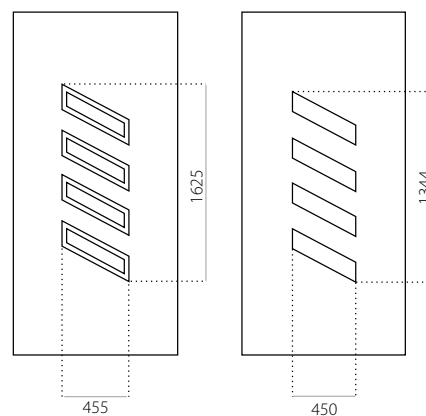

- min. rozměry 600 x 1650
- max. rozměry 1200 x 2300

EkoLine 002

• Cenová skupina **B**
HPL

- min. rozměry 600 x 1650
- max. rozměry 900 x 2100

ALU (RAL)

- min. rozměry 600 x 1650
- max. rozměry 1200 x 2300

EkoLine 039

- Cenová skupina **C**
- HPL
- min. rozměry 600 x 1650
- max. rozměry 900 x 2100

ALU (RAL)

- min. rozměry 600 x 1650
- max. rozměry 1200 x 2300

EkoLine 040

- Cenová skupina **B**
- HPL
- min. rozměry 600 x 1650
- max. rozměry 900 x 2100

ALU (RAL)

- min. rozměry 600 x 1650
- max. rozměry 1200 x 2300

EkoLine 041

• Cenová skupina **C**
HPL

- min. rozměry 600 x 1650
- max. rozměry 900 x 2100

ALU (RAL)

- min. rozměry 600 x 1650
- max. rozměry 1200 x 2300

EkoLine 042

- Cenová skupina **C**
- HPL
- min. rozměry 600 x 1650
- max. rozměry 900 x 2100

ALU (RAL)

- min. rozměry 600 x 1650
- max. rozměry 1200 x 2300

EkoLine 043

- Cenová skupina **C**
- HPL
- min. rozměry 600 x 1650
- min. rozměr s INOX 600 x 1750
- max. rozměry 900 x 2100