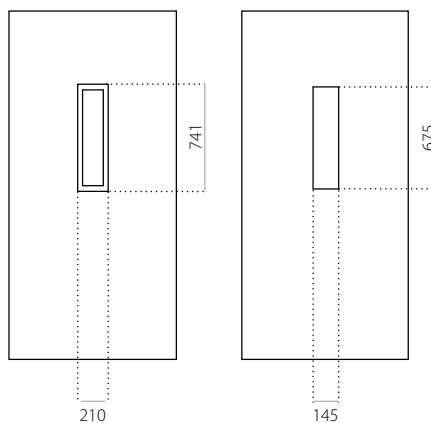

- min. rozměry 600 x 1650
- max. rozměry 1200 x 2300

EkoLine 002

• Cenová skupina **B**
HPL

- min. rozměry 600 x 1650
- max. rozměry 900 x 2100

ALU (RAL)

- min. rozměry 600 x 1650
- max. rozměry 1200 x 2300

EkoLine 023

• Cenová skupina **C**
HPL

- min. rozměry 600 x 1650
- max. rozměry 900 x 2100

ALU (RAL)

- min. rozměry 600 x 1650
- max. rozměry 1200 x 2300

EkoLine 024

• Cenová skupina **D**
HPL

- min. rozměry 600 x 1650
- max. rozměry 900 x 2100

ALU (RAL)

- min. rozměry 600 x 1650
- max. rozměry 1200 x 2300

EkoLine 025

- Cenová skupina **C**
- HPL
- min. rozměry 600 x 1650
- max. rozměry 900 x 2100

ALU (RAL)

- min. rozměry 600 x 1650
- max. rozměry 1200 x 2300

EkoLine 026

- Cenová skupina **A**

HPL

- min. rozměry 600 x 1650
- max. rozměry 900 x 2100

ALU (RAL)

- min. rozměry 600 x 1650
- max. rozměry 1200 x 2300

EkoLine 027

- Cenová skupina **D**