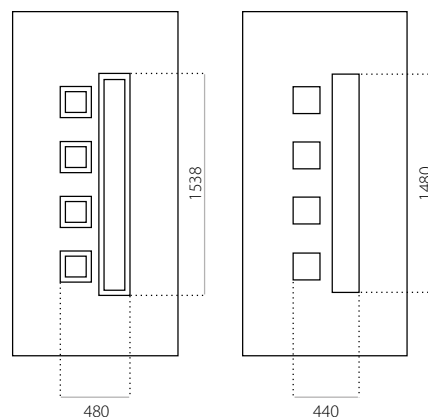

EkoLine 003

• Cenová skupina **D**
HPL

- min. rozměry 600 x 1650
- min. rozměr s INOX 600 x 1750
- max. rozměry 900 x 2100

ALU (RAL)

- min. rozměry 600 x 1650
- min. rozměr s INOX 600 x 1750
- max. rozměry 1200 x 2300

EkoLine 010

- Cenová skupina **A**
- HPL
- min. rozměry 600 x 1650
- max. rozměry 900 x 2100

ALU (RAL)

- min. rozměry 600 x 1650
- max. rozměry 1200 x 2300

EkoLine 011

- Cenová skupina **X**
- HPL
- min. rozměry 600 x 1650
- max. rozměry 900 x 2100

ALU (RAL)

- min. rozměry 600 x 1650
- max. rozměry 1200 x 2300

EkoLine 012

• Cenová skupina **C**
HPL

- min. rozměry 600 x 1650
- max. rozměry 900 x 2100

ALU (RAL)

- min. rozměry 600 x 1650
- max. rozměry 1200 x 2300

EkoLine 013

• Cenová skupina **D**
HPL

- min. rozměry 600 x 1650
- max. rozměry 900 x 2100

ALU (RAL)

- min. rozměry 600 x 1650
- max. rozměry 1200 x 2300

EkoLine 014

- Cenová skupina **D**
- HPL
- min. rozměry 600 x 1650
- max. rozměry 900 x 2100