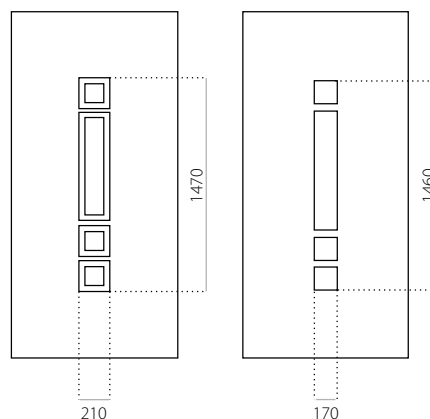

Standardní složení skla

výplň 24 mm

výplň 36 mm

výplň 48 mm

EkoLine 001

• Cenová skupina **B**
HPL

- min. rozměry 600 x 1650
- max. rozměry 900 x 2100

ALU (RAL)

- min. rozměry 600 x 1650
- max. rozměry 1200 x 2300

EkoLine 002

• Cenová skupina **B**
HPL

- min. rozměry 600 x 1650
- max. rozměry 900 x 2100

ALU (RAL)

- min. rozměry 600 x 1650
- max. rozměry 1200 x 2300

EkoLine 003

• Cenová skupina **D**
HPL

- min. rozměry 600 x 1650
- min. rozměr s INOX 600 x 1750
- max. rozměry 900 x 2100

ALU (RAL)

- min. rozměry 600 x 1650
- min. rozměr s INOX 600 x 1750
- max. rozměry 1200 x 2300

EkoLine 004

• Cenová skupina **D**
HPL

- min. rozměry 600 x 1650
- max. rozměry 900 x 2100

ALU (RAL)

- min. rozměry 600 x 1650
- max. rozměry 1200 x 2300

EkoLine 005

• Cenová skupina **D**
HPL

- min. rozměry 600 x 1650
- max. rozměry 900 x 2100