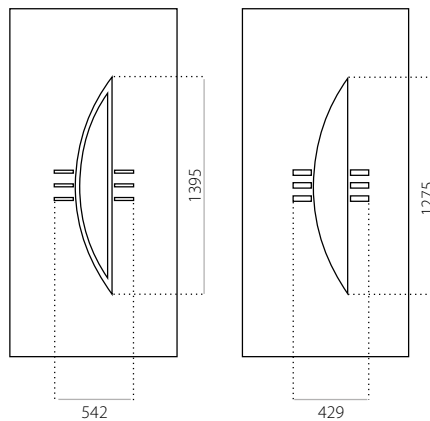

ALU (RAL)

- min. rozměry 600 x 1650
- min. rozměr s INOX 600 x 1750
- max. rozměry 1200 x 2300

EkoLine 044

• Cenová skupina **B**
HPL

- min. rozměry 600 x 1650
- max. rozměry 900 x 2100

ALU (RAL)

- min. rozměry 600 x 1650
- max. rozměry 1200 x 2300

EkoLine 045

• Cenová skupina **A**
HPL

- min. rozměry 600 x 1650
- max. rozměry 900 x 2100

ALU (RAL)

- min. rozměry 600 x 1650
- max. rozměry 1200 x 2300

EkoLine 046

- Cenová skupina **C**
- HPL
- min. rozměry 600 x 1650
- max. rozměry 900 x 2100

ALU (RAL)

- min. rozměry 600 x 1650
- max. rozměry 1200 x 2300

EkoLine 047

- Cenová skupina **D**
- HPL
- min. rozměry 600 x 1650
- max. rozměry 900 x 2100

ALU (RAL)

- min. rozměry 600 x 1650
- max. rozměry 1200 x 2300

EkoLine 048

• Cenová skupina **C**
HPL

- min. rozměry 600 x 1650
- max. rozměry 900 x 2100

ALU (RAL)

- min. rozměry 600 x 1650
- max. rozměry 1200 x 2300

EkoLine 049

• Cenová skupina **C**
HPL

- min. rozměry 600 x 1650
- max. rozměry 900 x 2100