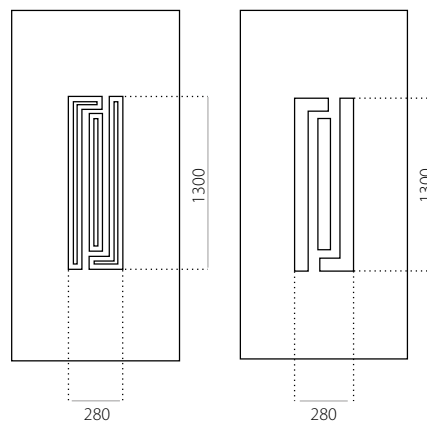

EkoLine 034

• Cenová skupina **C**
HPL

- min. rozměry 600 x 1650
- max. rozměry 900 x 2100

ALU (RAL)

- min. rozměry 600 x 1650
- max. rozměry 1200 x 2300