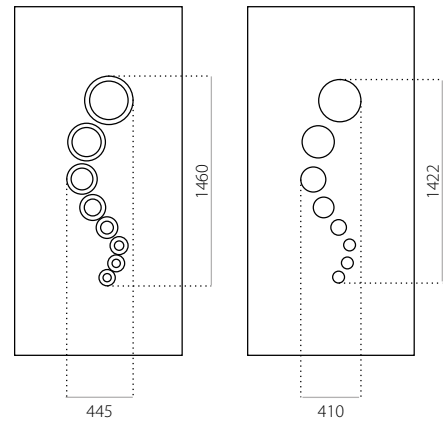

EkoLine 003

• Cenová skupina **D**
HPL

- min. rozměry 600 x 1650
- min. rozměr s INOX 600 x 1750
- max. rozměry 900 x 2100

ALU (RAL)

- min. rozměry 600 x 1650
- min. rozměr s INOX 600 x 1750
- max. rozměry 1200 x 2300

EkoLine 010

- Cenová skupina **A**
- HPL
- min. rozměry 600 x 1650
- max. rozměry 900 x 2100

ALU (RAL)

- min. rozměry 600 x 1650
- max. rozměry 1200 x 2300

EkoLine 011

- Cenová skupina **X**
- HPL
- min. rozměry 600 x 1650
- max. rozměry 900 x 2100

ALU (RAL)

- min. rozměry 600 x 1650
- max. rozměry 1200 x 2300

EkoLine 012

• Cenová skupina **C**
HPL

- min. rozměry 600 x 1650
- max. rozměry 900 x 2100

ALU (RAL)

- min. rozměry 600 x 1650
- max. rozměry 1200 x 2300

EkoLine 013

• Cenová skupina **D**
HPL

- min. rozměry 600 x 1650
- max. rozměry 900 x 2100

ALU (RAL)

- min. rozměry 600 x 1650
- max. rozměry 1200 x 2300

EkoLine 014

- Cenová skupina **D**
- HPL
- min. rozměry 600 x 1650
- max. rozměry 900 x 2100