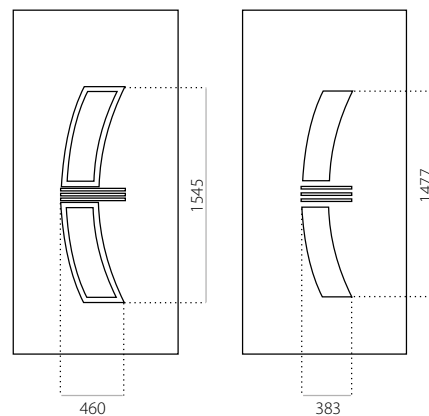

ALU (RAL)

- min. rozměry 600 x 1650
- min. rozměr s INOX 600 x 1750
- max. rozměry 1200 x 2300

EkoLine 044

• Cenová skupina **B**
HPL

- min. rozměry 600 x 1650
- max. rozměry 900 x 2100

ALU (RAL)

- min. rozměry 600 x 1650
- max. rozměry 1200 x 2300

EkoLine 045

• Cenová skupina **A**
HPL

- min. rozměry 600 x 1650
- max. rozměry 900 x 2100

ALU (RAL)

- min. rozměry 600 x 1650
- max. rozměry 1200 x 2300

EkoLine 046

- Cenová skupina **C**
- HPL
- min. rozměry 600 x 1650
- max. rozměry 900 x 2100

ALU (RAL)

- min. rozměry 600 x 1650
- max. rozměry 1200 x 2300

EkoLine 047

- Cenová skupina **D**
- HPL
- min. rozměry 600 x 1650
- max. rozměry 900 x 2100

ALU (RAL)

- min. rozměry 600 x 1650
- max. rozměry 1200 x 2300