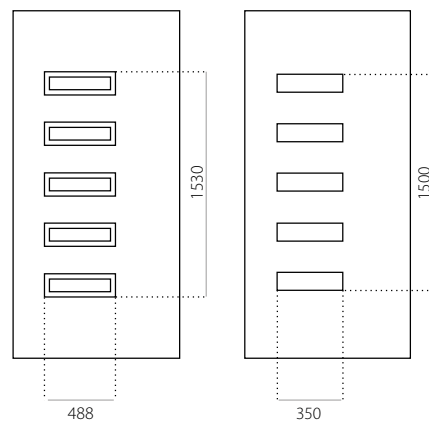

- min. rozměry 600 x 1650
- max. rozměry 1200 x 2300

EkoLine 002

• Cenová skupina **B**
HPL

- min. rozměry 600 x 1650
- max. rozměry 900 x 2100

ALU (RAL)

- min. rozměry 600 x 1650
- max. rozměry 1200 x 2300

EkoLine 016

• Cenová skupina **D**
HPL

- min. rozměry 600 x 1650
- max. rozměry 900 x 2100

ALU (RAL)

- min. rozměry 600 x 1650
- max. rozměry 1200 x 2300

EkoLine 017

• Cenová skupina **D**
HPL

- min. rozměry 600 x 1650
- max. rozměry 900 x 2100

ALU (RAL)

- min. rozměry 600 x 1650
- max. rozměry 1200 x 2300

EkoLine 018

- Cenová skupina **C**
- HPL
- min. rozměry 600 x 1650
- max. rozměry 900 x 2100

ALU (RAL)

- min. rozměry 600 x 1650
- max. rozměry 1200 x 2300

EkoLine 019

- Cenová skupina **D**
- HPL
- min. rozměry 600 x 1650
- min. rozměr s INOX 600 x 1750
- max. rozměry 900 x 2100

ALU (RAL)

- min. rozměry 600 x 1650
- min. rozměr s INOX 600 x 1750
- max. rozměry 1200 x 2300