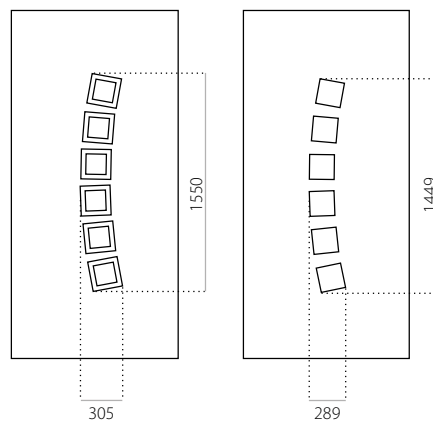

EkoLine 041

• Cenová skupina **C**
HPL

- min. rozměry 600 x 1650
- max. rozměry 900 x 2100

ALU (RAL)

- min. rozměry 600 x 1650
- max. rozměry 1200 x 2300