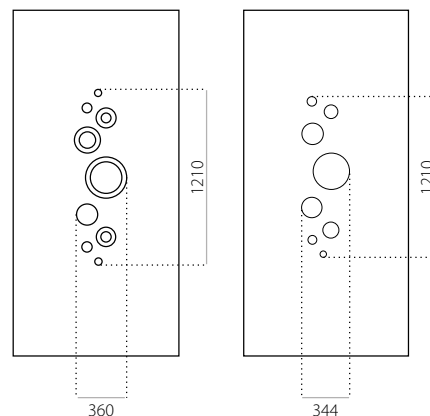

EkoLine 032

- Cenová skupina **B**
- HPL
- min. rozměry 600 x 1650
- max. rozměry 900 x 2100

ALU (RAL)

- min. rozměry 600 x 1650
- max. rozměry 1200 x 2300