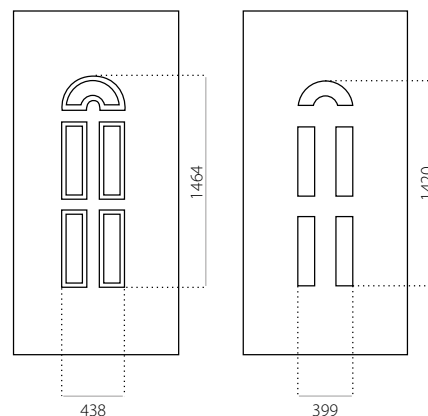

EkoLine 019

- Cenová skupina **D**
- HPL
- min. rozměry 600 x 1650
- min. rozměr s INOX 600 x 1750
- max. rozměry 900 x 2100

ALU (RAL)

- min. rozměry 600 x 1650
- min. rozměr s INOX 600 x 1750
- max. rozměry 1200 x 2300

EkoLine 020

• Cenová skupina **C**
HPL

- min. rozměry 600 x 1650
- max. rozměry 900 x 2100

ALU (RAL)

- min. rozměry 600 x 1650
- max. rozměry 1200 x 2300

EkoLine 021

- Cenová skupina **D**
- HPL
- min. rozměry 600 x 1650
- max. rozměry 900 x 2100