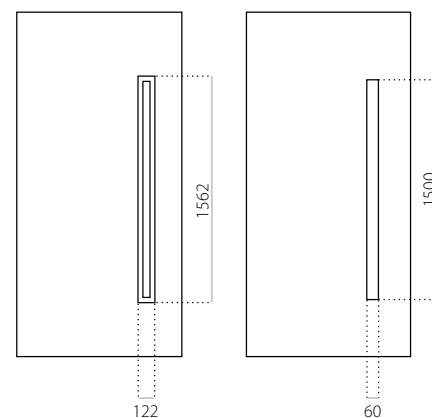

- min. rozměry 600 x 1650
- max. rozměry 1200 x 2300

EkoLine 002

• Cenová skupina **B**
HPL

- min. rozměry 600 x 1650
- max. rozměry 900 x 2100

ALU (RAL)

- min. rozměry 600 x 1650
- max. rozměry 1200 x 2300

EkoLine 026

- Cenová skupina **A**

HPL

- min. rozměry 600 x 1650
- max. rozměry 900 x 2100

ALU (RAL)

- min. rozměry 600 x 1650
- max. rozměry 1200 x 2300

EkoLine 027

- Cenová skupina **D**

HPL

- min. rozměry 600 x 1650
- max. rozměry 900 x 2100

ALU (RAL)

- min. rozměry 600 x 1650
- max. rozměry 1200 x 2300

EkoLine 028

- Cenová skupina **B**
- HPL
- min. rozměry 600 x 1650
- max. rozměry 900 x 2100

ALU (RAL)

- min. rozměry 600 x 1650
- max. rozměry 1200 x 2300

EkoLine 029

- Cenová skupina **A**
- HPL
- min. rozměry 600 x 1650
- max. rozměry 900 x 2100

ALU (RAL)

- min. rozměry 600 x 1650
- max. rozměry 1200 x 2300