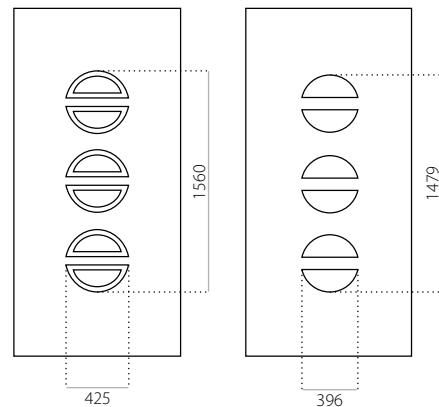

EkoLine 004

• Cenová skupina **D**
HPL

- min. rozměry 600 x 1650
- max. rozměry 900 x 2100

ALU (RAL)

- min. rozměry 600 x 1650
- max. rozměry 1200 x 2300

EkoLine 005

• Cenová skupina **D**
HPL

- min. rozměry 600 x 1650
- max. rozměry 900 x 2100

EkoLine 010

- Cenová skupina **A**
- HPL
- min. rozměry 600 x 1650
- max. rozměry 900 x 2100

ALU (RAL)

- min. rozměry 600 x 1650
- max. rozměry 1200 x 2300

EkoLine 011

- Cenová skupina **X**
- HPL
- min. rozměry 600 x 1650
- max. rozměry 900 x 2100

ALU (RAL)

- min. rozměry 600 x 1650
- max. rozměry 1200 x 2300

EkoLine 012

• Cenová skupina **C**
HPL

- min. rozměry 600 x 1650
- max. rozměry 900 x 2100

ALU (RAL)

- min. rozměry 600 x 1650
- max. rozměry 1200 x 2300

EkoLine 013

• Cenová skupina **D**
HPL

- min. rozměry 600 x 1650
- max. rozměry 900 x 2100

ALU (RAL)

- min. rozměry 600 x 1650
- max. rozměry 1200 x 2300

EkoLine 014

- Cenová skupina **D**
- HPL
- min. rozměry 600 x 1650
- max. rozměry 900 x 2100