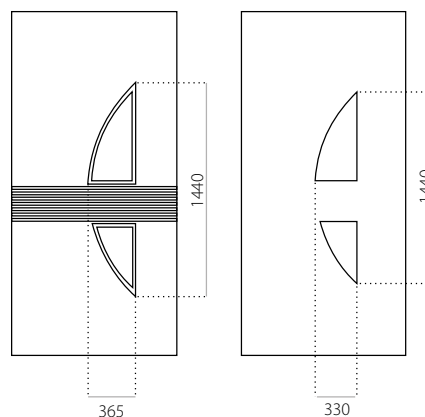

ALU (RAL)

- min. rozměry 600 x 1650
- max. rozměry 1200 x 2300

EkoLine 056

- Cenová skupina **D**
- HPL
- min. rozměry 600 x 1650
- max. rozměry 900 x 2100

ALU (RAL)

- min. rozměry 600 x 1650
- max. rozměry 1200 x 2300

EkoLine 057

- Cenová skupina **A**
- HPL
- min. rozměry 600 x 1650
- max. rozměry 900 x 2100
- pouze výplň PLUS

ALU (RAL)

- min. rozměry 600 x 1650
- max. rozměry 1200 x 2300

EkoLine 058

- Cenová skupina **B**
- HPL
- min. rozměry 600 x 1650
- max. rozměry 900 x 2100
- pouze výplň PLUS

ALU (RAL)

- min. rozměry 600 x 1650
- max. rozměry 1200 x 2300

EkoLine 059

• Cenová skupina **C**
HPL

- min. rozměry 600 x 1650
- max. rozměry 900 x 2100

ALU (RAL)

- min. rozměry 600 x 1650
- max. rozměry 1200 x 2300