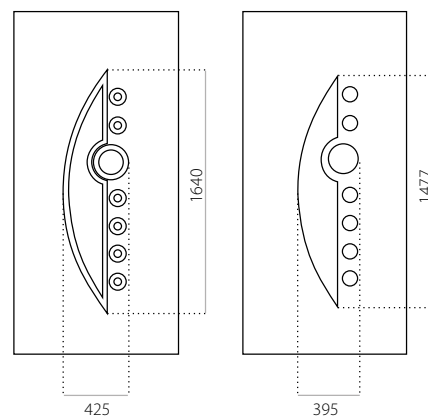

Standardní složení skla

výplň 24 mm

výplň 36 mm

výplň 48 mm

EkoLine 001

• Cenová skupina **B**
HPL

- min. rozměry 600 x 1650
- max. rozměry 900 x 2100

ALU (RAL)

- min. rozměry 600 x 1650
- max. rozměry 1200 x 2300

EkoLine 002

• Cenová skupina **B**
HPL

- min. rozměry 600 x 1650
- max. rozměry 900 x 2100

ALU (RAL)

- min. rozměry 600 x 1650
- max. rozměry 1200 x 2300

EkoLine 003

• Cenová skupina **D**
HPL

- min. rozměry 600 x 1650
- min. rozměr s INOX 600 x 1750
- max. rozměry 900 x 2100

ALU (RAL)

- min. rozměry 600 x 1650
- min. rozměr s INOX 600 x 1750
- max. rozměry 1200 x 2300

EkoLine 004

• Cenová skupina **D**
HPL

- min. rozměry 600 x 1650
- max. rozměry 900 x 2100

ALU (RAL)

- min. rozměry 600 x 1650
- max. rozměry 1200 x 2300

EkoLine 005

• Cenová skupina **D**
HPL

- min. rozměry 600 x 1650
- max. rozměry 900 x 2100