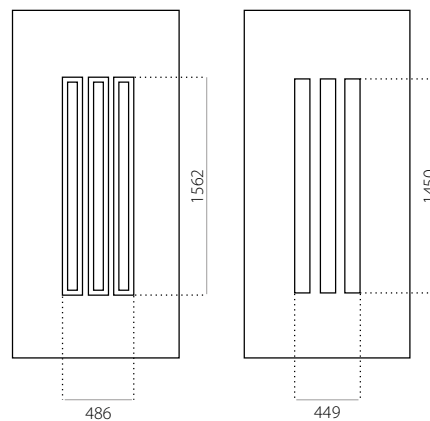

EkoLine 019

- Cenová skupina **D**
- HPL
- min. rozměry 600 x 1650
- min. rozměr s INOX 600 x 1750
- max. rozměry 900 x 2100

ALU (RAL)

- min. rozměry 600 x 1650
- min. rozměr s INOX 600 x 1750
- max. rozměry 1200 x 2300

EkoLine 020

• Cenová skupina **C**
HPL

- min. rozměry 600 x 1650
- max. rozměry 900 x 2100

ALU (RAL)

- min. rozměry 600 x 1650
- max. rozměry 1200 x 2300

EkoLine 021

- Cenová skupina **D**
- HPL
- min. rozměry 600 x 1650
- max. rozměry 900 x 2100

ALU (RAL)

- min. rozměry 600 x 1650
- max. rozměry 1200 x 2300

EkoLine 022

- Cenová skupina **B**
- HPL
- min. rozměry 600 x 1650
- max. rozměry 900 x 2100

ALU (RAL)

- min. rozměry 600 x 1650
- max. rozměry 1200 x 2300

EkoLine 023

• Cenová skupina **C**
HPL

- min. rozměry 600 x 1650
- max. rozměry 900 x 2100

ALU (RAL)

- min. rozměry 600 x 1650
- max. rozměry 1200 x 2300

EkoLine 024

• Cenová skupina **D**
HPL

- min. rozměry 600 x 1650
- max. rozměry 900 x 2100