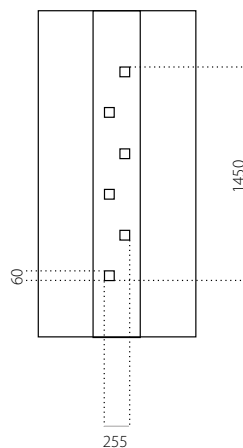

ALU (RAL)

- min. rozměry 600 x 1650
- max. rozměry 1200 x 2300

EkoLine 068

• Cenová skupina **C**
HPL

- min. rozměry 600 x 1650
- max. rozměry 900 x 2100

ALU (RAL)

- min. rozměry 600 x 1650
- max. rozměry 1200 x 2300

EkoLine 069

- Cenová skupina **D**
- HPL
- min. rozměry 600 x 1650
- max. rozměry 900 x 2100

ALU (RAL)

- min. rozměry 600 x 1650
- max. rozměry 1200 x 2300

EkoLine 070

- Cenová skupina **C**
- HPL
- min. rozměry 600 x 1650
- max. rozměry 900 x 2100

ALU (RAL)

- min. rozměry 600 x 1650
- max. rozměry 1200 x 2300

EkoLine 071

• Cenová skupina **C**
HPL

- min. rozměry 600 x 1650
- max. rozměry 900 x 2100

ALU (RAL)

- min. rozměry 600 x 1650
- max. rozměry 1200 x 2300