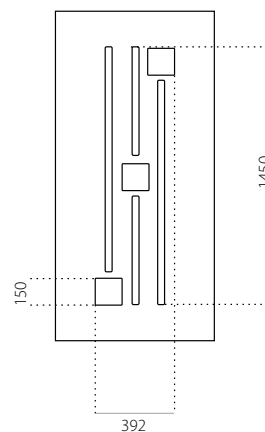

EkoLine 066

- Cenová skupina **C**
- HPL
- min. rozměry 600 x 1650
- max. rozměry 900 x 2100

ALU (RAL)

- min. rozměry 600 x 1650
- max. rozměry 1200 x 2300

EkoLine 067

• Cenová skupina **B**
HPL

- min. rozměry 600 x 1650
- max. rozměry 900 x 2100

ALU (RAL)

- min. rozměry 600 x 1650
- max. rozměry 1200 x 2300

EkoLine 068

• Cenová skupina **C**
HPL

- min. rozměry 600 x 1650
- max. rozměry 900 x 2100

ALU (RAL)

- min. rozměry 600 x 1650
- max. rozměry 1200 x 2300

EkoLine 069

- Cenová skupina **D**
- HPL
- min. rozměry 600 x 1650
- max. rozměry 900 x 2100

ALU (RAL)

- min. rozměry 600 x 1650
- max. rozměry 1200 x 2300

EkoLine 070

- Cenová skupina **C**
- HPL
- min. rozměry 600 x 1650
- max. rozměry 900 x 2100