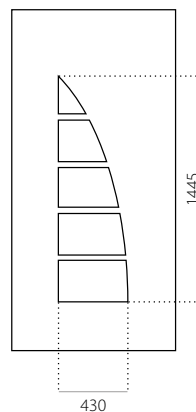

EkoLine 051

• Cenová skupina **C**
HPL

- min. rozměry 600 x 1650
- max. rozměry 900 x 2100

ALU (RAL)

- min. rozměry 600 x 1650
- max. rozměry 1200 x 2300

EkoLine 052

• Cenová skupina **D**
HPL

- min. rozměry 600 x 1650
- max. rozměry 900 x 2100

ALU (RAL)

- min. rozměry 600 x 1650
- max. rozměry 1200 x 2300

EkoLine 053

• Cenová skupina **D**
HPL

- min. rozměry 600 x 1650
- max. rozměry 900 x 2100

ALU (RAL)

- min. rozměry 600 x 1650
- max. rozměry 1200 x 2300

EkoLine 054

• Cenová skupina **C**
HPL

- min. rozměry 600 x 1650
- max. rozměry 900 x 2100

ALU (RAL)

- min. rozměry 600 x 1650
- max. rozměry 1200 x 2300

EkoLine 055

- Cenová skupina **X**
- HPL
- min. rozměry 600 x 1650
- max. rozměry 900 x 2100