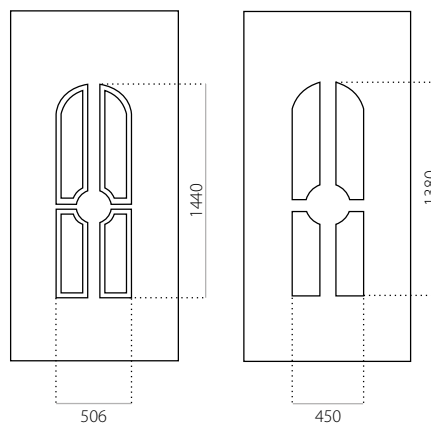

- min. rozměry 600 x 1650
- max. rozměry 1200 x 2300

EkoLine 002

• Cenová skupina **B**
HPL

- min. rozměry 600 x 1650
- max. rozměry 900 x 2100

ALU (RAL)

- min. rozměry 600 x 1650
- max. rozměry 1200 x 2300

ALU (RAL)

- min. rozměry 600 x 1650
- max. rozměry 1200 x 2300

EkoLine 025

- Cenová skupina **C**
- HPL
- min. rozměry 600 x 1650
- max. rozměry 900 x 2100

ALU (RAL)

- min. rozměry 600 x 1650
- max. rozměry 1200 x 2300

EkoLine 026

- Cenová skupina **A**

HPL

- min. rozměry 600 x 1650
- max. rozměry 900 x 2100

ALU (RAL)

- min. rozměry 600 x 1650
- max. rozměry 1200 x 2300

EkoLine 027

- Cenová skupina **D**

HPL

- min. rozměry 600 x 1650
- max. rozměry 900 x 2100

ALU (RAL)

- min. rozměry 600 x 1650
- max. rozměry 1200 x 2300

EkoLine 028

- Cenová skupina **B**
- HPL
- min. rozměry 600 x 1650
- max. rozměry 900 x 2100