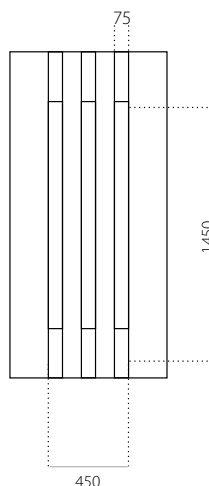

HPL

- min. rozměry 600 x 1650
- max. rozměry 900 x 2100

ALU (RAL)

- min. rozměry 600 x 1650
- max. rozměry 1200 x 2300

EkoLine 028

- Cenová skupina **B**
- HPL
- min. rozměry 600 x 1650
- max. rozměry 900 x 2100

EkoLine 063

• Cenová skupina **B**
HPL

- min. rozměry 600 x 1650
- max. rozměry 900 x 2100

ALU (RAL)

- min. rozměry 600 x 1650
- max. rozměry 1200 x 2300

EkoLine 064

• Cenová skupina **B**
HPL

- min. rozměry 600 x 1650
- max. rozměry 900 x 2100

ALU (RAL)

- min. rozměry 600 x 1650
- max. rozměry 1200 x 2300

EkoLine 065

- Cenová skupina **D**
- HPL
- min. rozměry 600 x 1650
- max. rozměry 900 x 2100

ALU (RAL)

- min. rozměry 600 x 1650
- max. rozměry 1200 x 2300

EkoLine 066

- Cenová skupina **C**
- HPL
- min. rozměry 600 x 1650
- max. rozměry 900 x 2100

ALU (RAL)

- min. rozměry 600 x 1650
- max. rozměry 1200 x 2300

EkoLine 067

• Cenová skupina **B**
HPL

- min. rozměry 600 x 1650
- max. rozměry 900 x 2100