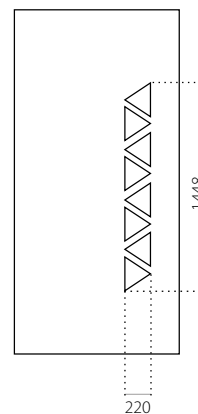

- min. rozměry 600 x 1650
- max. rozměry 1200 x 2300

EkoLine 002

• Cenová skupina **B**
HPL

- min. rozměry 600 x 1650
- max. rozměry 900 x 2100

ALU (RAL)

- min. rozměry 600 x 1650
- max. rozměry 1200 x 2300

HPL

- min. rozměry 600 x 1650
- max. rozměry 900 x 2100

ALU (RAL)

- min. rozměry 600 x 1650
- max. rozměry 1200 x 2300

EkoLine 028

- Cenová skupina **B**
- HPL
- min. rozměry 600 x 1650
- max. rozměry 900 x 2100

ALU (RAL)

- min. rozměry 600 x 1650
- max. rozměry 1200 x 2300

EkoLine 029

- Cenová skupina **A**
- HPL
- min. rozměry 600 x 1650
- max. rozměry 900 x 2100

ALU (RAL)

- min. rozměry 600 x 1650
- max. rozměry 1200 x 2300

EkoLine 030

- Cenová skupina **X**
- HPL
- min. rozměry 600 x 1650
- max. rozměry 900 x 2100

ALU (RAL)

- min. rozměry 600 x 1650
- max. rozměry 1200 x 2300

EkoLine 031

- Cenová skupina **B**
- HPL
- min. rozměry 600 x 1650
- max. rozměry 900 x 2100