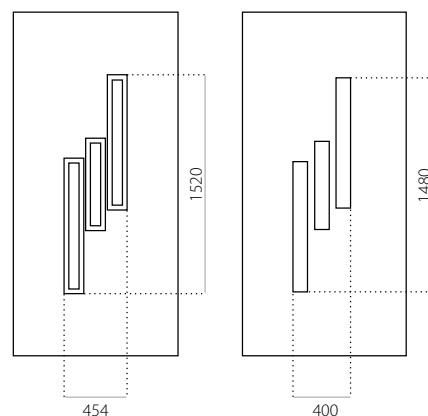

EkoLine 010

- Cenová skupina **A**
- HPL
- min. rozměry 600 x 1650
- max. rozměry 900 x 2100

ALU (RAL)

- min. rozměry 600 x 1650
- max. rozměry 1200 x 2300

EkoLine 011

- Cenová skupina **X**
- HPL
- min. rozměry 600 x 1650
- max. rozměry 900 x 2100

ALU (RAL)

- min. rozměry 600 x 1650
- max. rozměry 1200 x 2300

EkoLine 012

• Cenová skupina **C**
HPL

- min. rozměry 600 x 1650
- max. rozměry 900 x 2100

ALU (RAL)

- min. rozměry 600 x 1650
- max. rozměry 1200 x 2300

EkoLine 013

• Cenová skupina **D**
HPL

- min. rozměry 600 x 1650
- max. rozměry 900 x 2100

ALU (RAL)

- min. rozměry 600 x 1650
- max. rozměry 1200 x 2300

EkoLine 014

- Cenová skupina **D**
- HPL
- min. rozměry 600 x 1650
- max. rozměry 900 x 2100

ALU (RAL)

- min. rozměry 600 x 1650
- max. rozměry 1200 x 2300

EkoLine 015

- Cenová skupina **C**
- HPL
- min. rozměry 600 x 1650
- max. rozměry 900 x 2100

ALU (RAL)

- min. rozměry 600 x 1650
- max. rozměry 1200 x 2300