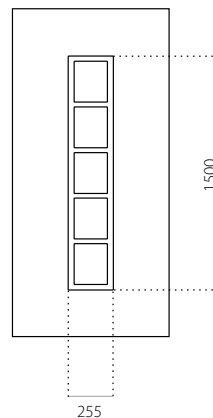

ALU (RAL)

- min. rozměry 600 x 1650
- max. rozměry 1200 x 2300

EkoLine 065

- Cenová skupina **D**
- HPL
- min. rozměry 600 x 1650
- max. rozměry 900 x 2100

ALU (RAL)

- min. rozměry 600 x 1650
- max. rozměry 1200 x 2300

EkoLine 066

- Cenová skupina **C**
- HPL
- min. rozměry 600 x 1650
- max. rozměry 900 x 2100

ALU (RAL)

- min. rozměry 600 x 1650
- max. rozměry 1200 x 2300

EkoLine 067

• Cenová skupina **B**
HPL

- min. rozměry 600 x 1650
- max. rozměry 900 x 2100

ALU (RAL)

- min. rozměry 600 x 1650
- max. rozměry 1200 x 2300

EkoLine 068

• Cenová skupina **C**
HPL

- min. rozměry 600 x 1650
- max. rozměry 900 x 2100

ALU (RAL)

- min. rozměry 600 x 1650
- max. rozměry 1200 x 2300

EkoLine 069

- Cenová skupina **D**
- HPL
- min. rozměry 600 x 1650
- max. rozměry 900 x 2100

ALU (RAL)

- min. rozměry 600 x 1650
- max. rozměry 1200 x 2300

EkoLine 070

- Cenová skupina **C**
- HPL
- min. rozměry 600 x 1650
- max. rozměry 900 x 2100