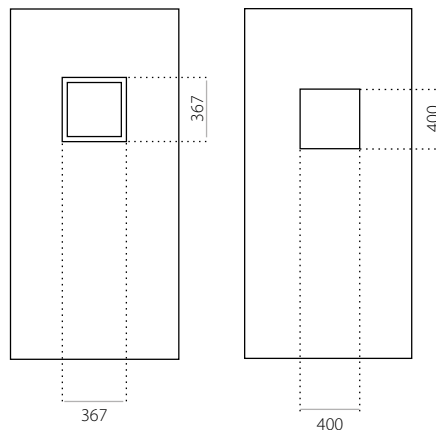

- min. rozměry 600 x 1650
- max. rozměry 1200 x 2300

EkoLine 002

• Cenová skupina **B**
HPL

- min. rozměry 600 x 1650
- max. rozměry 900 x 2100

ALU (RAL)

- min. rozměry 600 x 1650
- max. rozměry 1200 x 2300

EkoLine 003

• Cenová skupina **D**
HPL

- min. rozměry 600 x 1650
- min. rozměr s INOX 600 x 1750
- max. rozměry 900 x 2100

ALU (RAL)

- min. rozměry 600 x 1650
- min. rozměr s INOX 600 x 1750
- max. rozměry 1200 x 2300

ALU (RAL)

- min. rozměry 600 x 1650
- max. rozměry 1200 x 2300

EkoLine 035

- Cenová skupina **C**
- HPL
- min. rozměry 600 x 1650
- max. rozměry 900 x 2100

ALU (RAL)

- min. rozměry 600 x 1650
- max. rozměry 1200 x 2300

EkoLine 036

- Cenová skupina **D**
- HPL
- min. rozměry 600 x 1650
- max. rozměry 900 x 2100

ALU (RAL)

- min. rozměry 600 x 1650
- max. rozměry 1200 x 2300

EkoLine 037

- Cenová skupina **A**

HPL

- min. rozměry 600 x 1650
- max. rozměry 900 x 2100