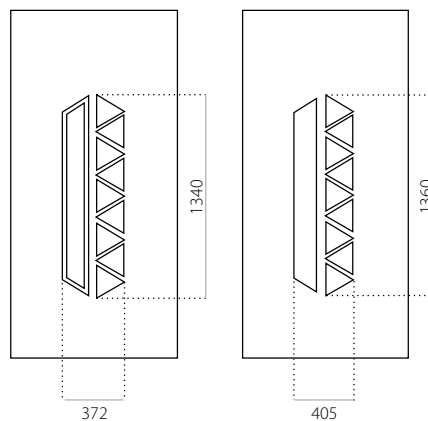

EkoLine 038

- Cenová skupina **C**

HPL

- min. rozměry 600 x 1650
- max. rozměry 900 x 2100

ALU (RAL)

- min. rozměry 600 x 1650
- max. rozměry 1200 x 2300