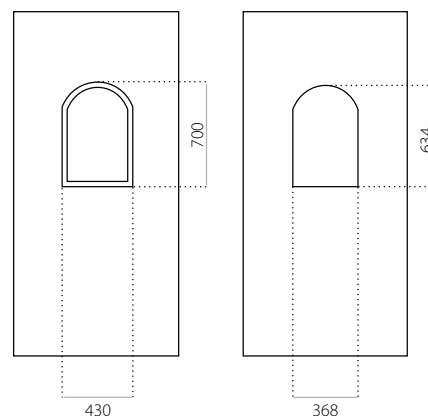

EkoLine 016

• Cenová skupina **D**
HPL

- min. rozměry 600 x 1650
- max. rozměry 900 x 2100

ALU (RAL)

- min. rozměry 600 x 1650
- max. rozměry 1200 x 2300

EkoLine 017

• Cenová skupina **D**
HPL

- min. rozměry 600 x 1650
- max. rozměry 900 x 2100

EkoLine 019

- Cenová skupina **D**
- HPL
- min. rozměry 600 x 1650
- min. rozměr s INOX 600 x 1750
- max. rozměry 900 x 2100

ALU (RAL)

- min. rozměry 600 x 1650
- min. rozměr s INOX 600 x 1750
- max. rozměry 1200 x 2300

EkoLine 020

• Cenová skupina **C**
HPL

- min. rozměry 600 x 1650
- max. rozměry 900 x 2100

ALU (RAL)

- min. rozměry 600 x 1650
- max. rozměry 1200 x 2300

EkoLine 021

- Cenová skupina **D**
- HPL
- min. rozměry 600 x 1650
- max. rozměry 900 x 2100

ALU (RAL)

- min. rozměry 600 x 1650
- max. rozměry 1200 x 2300

EkoLine 022

- Cenová skupina **B**
- HPL
- min. rozměry 600 x 1650
- max. rozměry 900 x 2100

ALU (RAL)

- min. rozměry 600 x 1650
- max. rozměry 1200 x 2300