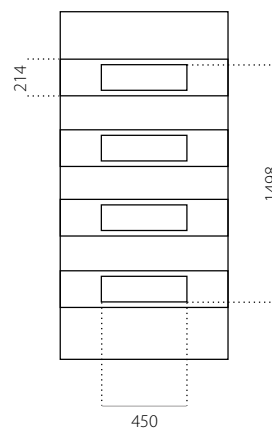

EkoLine 065

- Cenová skupina **D**
- HPL
- min. rozměry 600 x 1650
- max. rozměry 900 x 2100

ALU (RAL)

- min. rozměry 600 x 1650
- max. rozměry 1200 x 2300