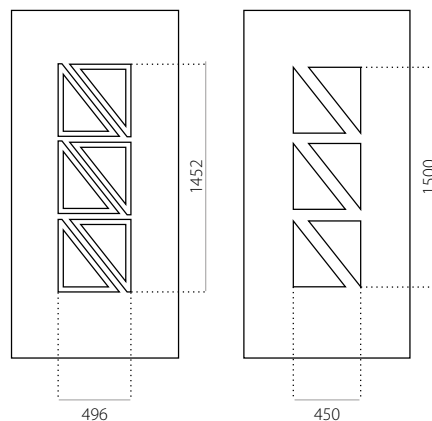

- min. rozměry 600 x 1650
- max. rozměry 1200 x 2300

EkoLine 002

• Cenová skupina **B**
HPL

- min. rozměry 600 x 1650
- max. rozměry 900 x 2100

ALU (RAL)

- min. rozměry 600 x 1650
- max. rozměry 1200 x 2300

EkoLine 003

• Cenová skupina **D**
HPL

- min. rozměry 600 x 1650
- min. rozměr s INOX 600 x 1750
- max. rozměry 900 x 2100

ALU (RAL)

- min. rozměry 600 x 1650
- min. rozměr s INOX 600 x 1750
- max. rozměry 1200 x 2300

EkoLine 004

• Cenová skupina **D**
HPL

- min. rozměry 600 x 1650
- max. rozměry 900 x 2100

ALU (RAL)

- min. rozměry 600 x 1650
- max. rozměry 1200 x 2300

EkoLine 005

• Cenová skupina **D**
HPL

- min. rozměry 600 x 1650
- max. rozměry 900 x 2100