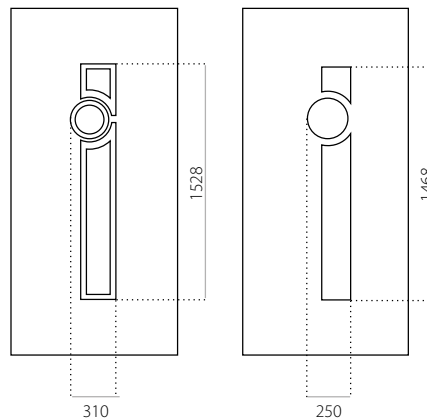

- min. rozměry 600 x 1650
- max. rozměry 1200 x 2300

EkoLine 002

• Cenová skupina **B**
HPL

- min. rozměry 600 x 1650
- max. rozměry 900 x 2100

ALU (RAL)

- min. rozměry 600 x 1650
- max. rozměry 1200 x 2300

EkoLine 030

- Cenová skupina **X**
- HPL
- min. rozměry 600 x 1650
- max. rozměry 900 x 2100

ALU (RAL)

- min. rozměry 600 x 1650
- max. rozměry 1200 x 2300

EkoLine 031

- Cenová skupina **B**
- HPL
- min. rozměry 600 x 1650
- max. rozměry 900 x 2100

ALU (RAL)

- min. rozměry 600 x 1650
- max. rozměry 1200 x 2300

EkoLine 032

- Cenová skupina **B**
- HPL
- min. rozměry 600 x 1650
- max. rozměry 900 x 2100

ALU (RAL)

- min. rozměry 600 x 1650
- max. rozměry 1200 x 2300

EkoLine 033

• Cenová skupina **C**
HPL

- min. rozměry 600 x 1650
- max. rozměry 900 x 2100

ALU (RAL)

- min. rozměry 600 x 1650
- max. rozměry 1200 x 2300

EkoLine 034

• Cenová skupina **C**
HPL

- min. rozměry 600 x 1650
- max. rozměry 900 x 2100