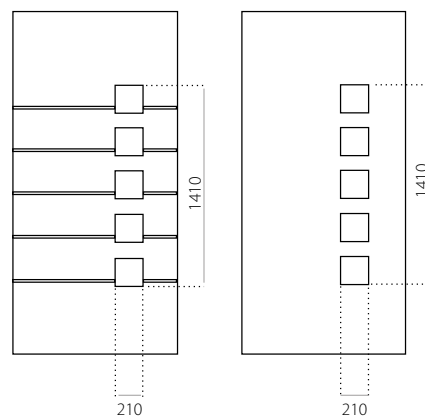

EkoLine 048

• Cenová skupina **C**
HPL

- min. rozměry 600 x 1650
- max. rozměry 900 x 2100

ALU (RAL)

- min. rozměry 600 x 1650
- max. rozměry 1200 x 2300

EkoLine 049

• Cenová skupina **C**
HPL

- min. rozměry 600 x 1650
- max. rozměry 900 x 2100

ALU (RAL)

- min. rozměry 600 x 1650
- max. rozměry 1200 x 2300

EkoLine 050

• Cenová skupina **A**
HPL

- min. rozměry 600 x 1650
- max. rozměry 900 x 2100

ALU (RAL)

- min. rozměry 600 x 1650
- max. rozměry 1200 x 2300