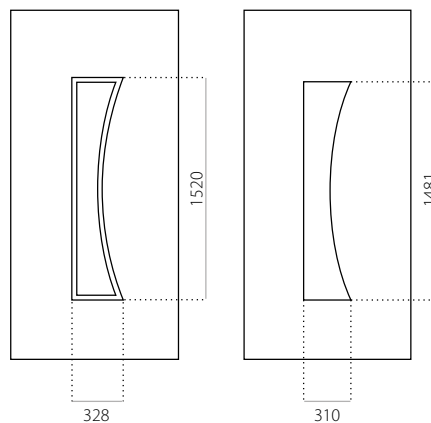

EkoLine 019

- Cenová skupina **D**
- HPL
- min. rozměry 600 x 1650
- min. rozměr s INOX 600 x 1750
- max. rozměry 900 x 2100

ALU (RAL)

- min. rozměry 600 x 1650
- min. rozměr s INOX 600 x 1750
- max. rozměry 1200 x 2300

EkoLine 020

• Cenová skupina **C**
HPL

- min. rozměry 600 x 1650
- max. rozměry 900 x 2100

ALU (RAL)

- min. rozměry 600 x 1650
- max. rozměry 1200 x 2300

EkoLine 021

- Cenová skupina **D**
- HPL
- min. rozměry 600 x 1650
- max. rozměry 900 x 2100

ALU (RAL)

- min. rozměry 600 x 1650
- max. rozměry 1200 x 2300

EkoLine 022

- Cenová skupina **B**
- HPL
- min. rozměry 600 x 1650
- max. rozměry 900 x 2100

ALU (RAL)

- min. rozměry 600 x 1650
- max. rozměry 1200 x 2300

EkoLine 023

• Cenová skupina **C**
HPL

- min. rozměry 600 x 1650
- max. rozměry 900 x 2100

ALU (RAL)

- min. rozměry 600 x 1650
- max. rozměry 1200 x 2300

EkoLine 024

• Cenová skupina **D**
HPL

- min. rozměry 600 x 1650
- max. rozměry 900 x 2100