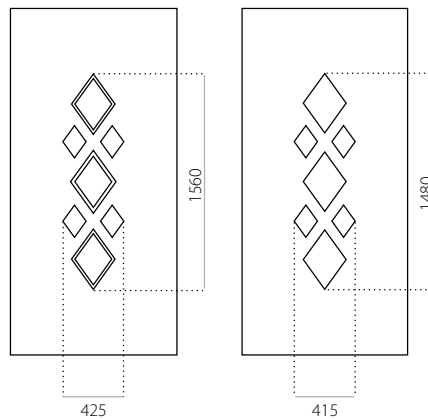

- min. rozměry 600 x 1650
- max. rozměry 1200 x 2300

EkoLine 002

• Cenová skupina **B**
HPL

- min. rozměry 600 x 1650
- max. rozměry 900 x 2100

ALU (RAL)

- min. rozměry 600 x 1650
- max. rozměry 1200 x 2300

EkoLine 004

• Cenová skupina **D**
HPL

- min. rozměry 600 x 1650
- max. rozměry 900 x 2100

ALU (RAL)

- min. rozměry 600 x 1650
- max. rozměry 1200 x 2300

EkoLine 005

• Cenová skupina **D**
HPL

- min. rozměry 600 x 1650
- max. rozměry 900 x 2100

EkoLine 042

- Cenová skupina **C**
- HPL
- min. rozměry 600 x 1650
- max. rozměry 900 x 2100

ALU (RAL)

- min. rozměry 600 x 1650
- max. rozměry 1200 x 2300

EkoLine 043

- Cenová skupina **C**
- HPL
- min. rozměry 600 x 1650
- min. rozměr s INOX 600 x 1750
- max. rozměry 900 x 2100

ALU (RAL)

- min. rozměry 600 x 1650
- min. rozměr s INOX 600 x 1750
- max. rozměry 1200 x 2300

EkoLine 044

• Cenová skupina **B**
HPL

- min. rozměry 600 x 1650
- max. rozměry 900 x 2100

ALU (RAL)

- min. rozměry 600 x 1650
- max. rozměry 1200 x 2300