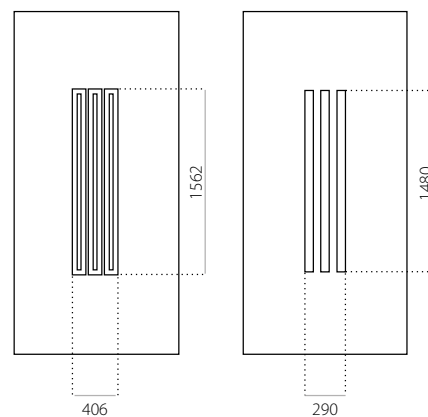

- min. rozměry 600 x 1650
- max. rozměry 1200 x 2300

EkoLine 002

• Cenová skupina **B**
HPL

- min. rozměry 600 x 1650
- max. rozměry 900 x 2100

ALU (RAL)

- min. rozměry 600 x 1650
- max. rozměry 1200 x 2300

EkoLine 036

- Cenová skupina **D**
- HPL
- min. rozměry 600 x 1650
- max. rozměry 900 x 2100

ALU (RAL)

- min. rozměry 600 x 1650
- max. rozměry 1200 x 2300

EkoLine 037

- Cenová skupina **A**

HPL

- min. rozměry 600 x 1650
- max. rozměry 900 x 2100

ALU (RAL)

- min. rozměry 600 x 1650
- max. rozměry 1200 x 2300

EkoLine 038

- Cenová skupina **C**

HPL

- min. rozměry 600 x 1650
- max. rozměry 900 x 2100

ALU (RAL)

- min. rozměry 600 x 1650
- max. rozměry 1200 x 2300

EkoLine 039

- Cenová skupina **C**
- HPL
- min. rozměry 600 x 1650
- max. rozměry 900 x 2100

ALU (RAL)

- min. rozměry 600 x 1650
- max. rozměry 1200 x 2300

EkoLine 040

- Cenová skupina **B**
- HPL
- min. rozměry 600 x 1650
- max. rozměry 900 x 2100