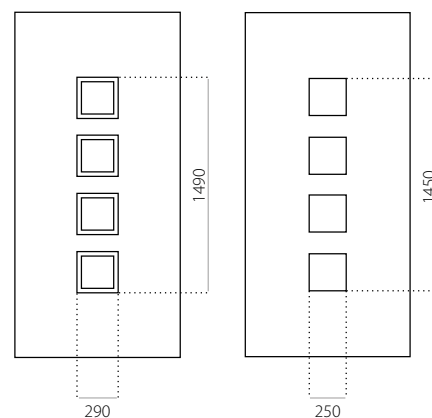

EkoLine 025

- Cenová skupina **C**
- HPL
- min. rozměry 600 x 1650
- max. rozměry 900 x 2100

ALU (RAL)

- min. rozměry 600 x 1650
- max. rozměry 1200 x 2300