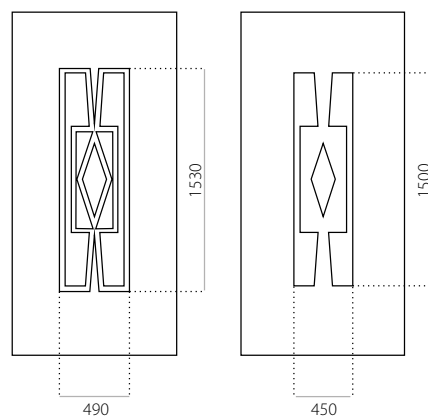

Standardní složení skla

výplň 24 mm

výplň 36 mm

výplň 48 mm

EkoLine 001

• Cenová skupina **B**
HPL

- min. rozměry 600 x 1650
- max. rozměry 900 x 2100

ALU (RAL)

- min. rozměry 600 x 1650
- max. rozměry 1200 x 2300

EkoLine 002

• Cenová skupina **B**
HPL

- min. rozměry 600 x 1650
- max. rozměry 900 x 2100

ALU (RAL)

- min. rozměry 600 x 1650
- max. rozměry 1200 x 2300

EkoLine 003

• Cenová skupina **D**
HPL

- min. rozměry 600 x 1650
- min. rozměr s INOX 600 x 1750
- max. rozměry 900 x 2100

ALU (RAL)

- min. rozměry 600 x 1650
- min. rozměr s INOX 600 x 1750
- max. rozměry 1200 x 2300

EkoLine 004

• Cenová skupina **D**
HPL

- min. rozměry 600 x 1650
- max. rozměry 900 x 2100

ALU (RAL)

- min. rozměry 600 x 1650
- max. rozměry 1200 x 2300

EkoLine 005

• Cenová skupina **D**
HPL

- min. rozměry 600 x 1650
- max. rozměry 900 x 2100