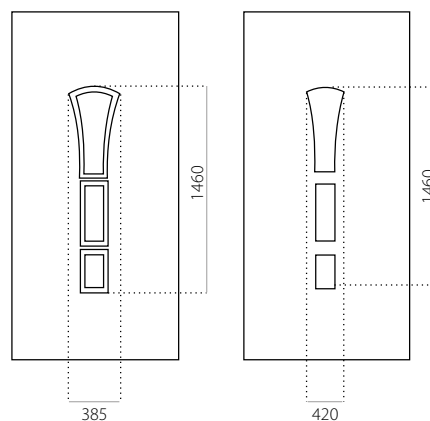

Standardní složení skla

výplň 24 mm

výplň 36 mm

výplň 48 mm

EkoLine 001

• Cenová skupina **B**
HPL

- min. rozměry 600 x 1650
- max. rozměry 900 x 2100

ALU (RAL)

- min. rozměry 600 x 1650
- max. rozměry 1200 x 2300

EkoLine 002

• Cenová skupina **B**
HPL

- min. rozměry 600 x 1650
- max. rozměry 900 x 2100

ALU (RAL)

- min. rozměry 600 x 1650
- max. rozměry 1200 x 2300

EkoLine 003

• Cenová skupina **D**
HPL

- min. rozměry 600 x 1650
- min. rozměr s INOX 600 x 1750
- max. rozměry 900 x 2100

ALU (RAL)

- min. rozměry 600 x 1650
- min. rozměr s INOX 600 x 1750
- max. rozměry 1200 x 2300

EkoLine 004

• Cenová skupina **D**
HPL

- min. rozměry 600 x 1650
- max. rozměry 900 x 2100

ALU (RAL)

- min. rozměry 600 x 1650
- max. rozměry 1200 x 2300

EkoLine 005

• Cenová skupina **D**
HPL

- min. rozměry 600 x 1650
- max. rozměry 900 x 2100