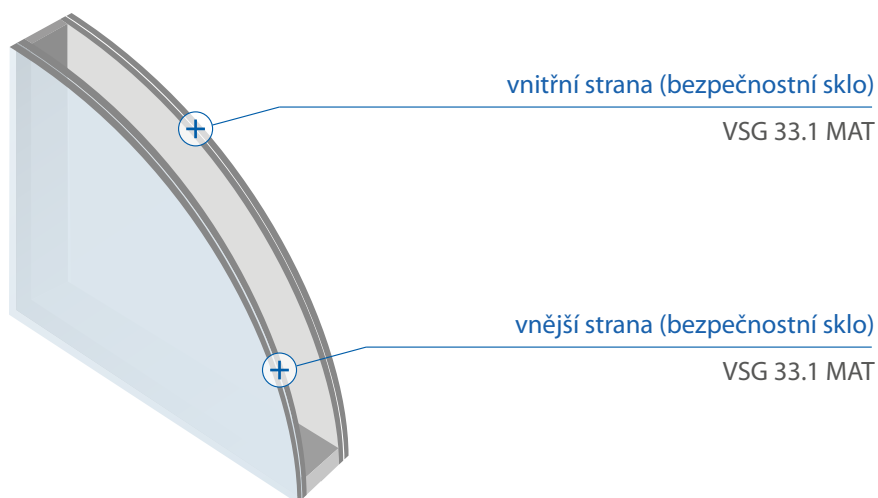

K dispozici je široká škála nabídky skel

Standardní zasklení ve dveřních výplních jsou vyráběny z matného skla. Ve výplních, které mají tloušťku 24 mm od vnější strany musí být bezpečnostní sklo. Ve výplních o tloušťce 36 až 48 mm zasklení po obou stranách musí být z bezpečnostního skla.

Standardní složení skla

výplň 24 mm

výplň 36 mm

výplň 48 mm