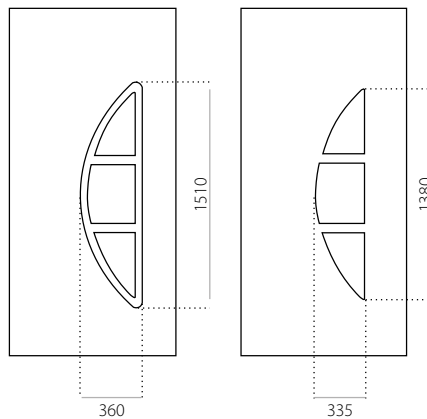

EkoLine 051

• Cenová skupina **C**
HPL

- min. rozměry 600 x 1650
- max. rozměry 900 x 2100

ALU (RAL)

- min. rozměry 600 x 1650
- max. rozměry 1200 x 2300

EkoLine 052

• Cenová skupina **D**
HPL

- min. rozměry 600 x 1650
- max. rozměry 900 x 2100

ALU (RAL)

- min. rozměry 600 x 1650
- max. rozměry 1200 x 2300

EkoLine 053

• Cenová skupina **D**
HPL

- min. rozměry 600 x 1650
- max. rozměry 900 x 2100

ALU (RAL)

- min. rozměry 600 x 1650
- max. rozměry 1200 x 2300

EkoLine 054

• Cenová skupina **C**
HPL

- min. rozměry 600 x 1650
- max. rozměry 900 x 2100

ALU (RAL)

- min. rozměry 600 x 1650
- max. rozměry 1200 x 2300

EkoLine 055

- Cenová skupina **X**
- HPL
- min. rozměry 600 x 1650
- max. rozměry 900 x 2100

ALU (RAL)

- min. rozměry 600 x 1650
- max. rozměry 1200 x 2300

EkoLine 056

- Cenová skupina **D**
- HPL
- min. rozměry 600 x 1650
- max. rozměry 900 x 2100

ALU (RAL)

- min. rozměry 600 x 1650
- max. rozměry 1200 x 2300