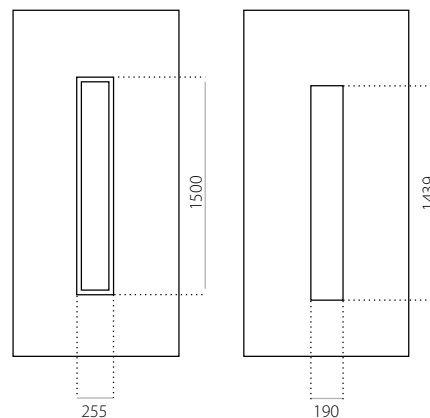

EkoLine 051

• Cenová skupina **C**
HPL

- min. rozměry 600 x 1650
- max. rozměry 900 x 2100

ALU (RAL)

- min. rozměry 600 x 1650
- max. rozměry 1200 x 2300

EkoLine 052

• Cenová skupina **D**
HPL

- min. rozměry 600 x 1650
- max. rozměry 900 x 2100

ALU (RAL)

- min. rozměry 600 x 1650
- max. rozměry 1200 x 2300

EkoLine 053

• Cenová skupina **D**
HPL

- min. rozměry 600 x 1650
- max. rozměry 900 x 2100

ALU (RAL)

- min. rozměry 600 x 1650
- max. rozměry 1200 x 2300

EkoLine 054

• Cenová skupina **C**
HPL

- min. rozměry 600 x 1650
- max. rozměry 900 x 2100

ALU (RAL)

- min. rozměry 600 x 1650
- max. rozměry 1200 x 2300

EkoLine 055

- Cenová skupina **X**
- HPL
- min. rozměry 600 x 1650
- max. rozměry 900 x 2100