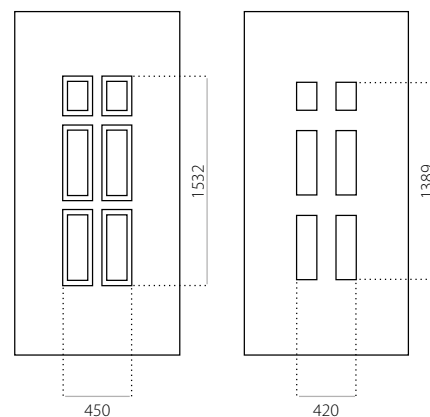

- min. rozměry 600 x 1650
- max. rozměry 1200 x 2300

EkoLine 002

• Cenová skupina **B**
HPL

- min. rozměry 600 x 1650
- max. rozměry 900 x 2100

ALU (RAL)

- min. rozměry 600 x 1650
- max. rozměry 1200 x 2300

EkoLine 042

- Cenová skupina **C**
- HPL
- min. rozměry 600 x 1650
- max. rozměry 900 x 2100

ALU (RAL)

- min. rozměry 600 x 1650
- max. rozměry 1200 x 2300

EkoLine 043

- Cenová skupina **C**
- HPL
- min. rozměry 600 x 1650
- min. rozměr s INOX 600 x 1750
- max. rozměry 900 x 2100

ALU (RAL)

- min. rozměry 600 x 1650
- min. rozměr s INOX 600 x 1750
- max. rozměry 1200 x 2300

EkoLine 044

• Cenová skupina **B**
HPL

- min. rozměry 600 x 1650
- max. rozměry 900 x 2100

ALU (RAL)

- min. rozměry 600 x 1650
- max. rozměry 1200 x 2300

EkoLine 045

• Cenová skupina **A**
HPL

- min. rozměry 600 x 1650
- max. rozměry 900 x 2100

ALU (RAL)

- min. rozměry 600 x 1650
- max. rozměry 1200 x 2300

EkoLine 046

- Cenová skupina **C**
- HPL
- min. rozměry 600 x 1650
- max. rozměry 900 x 2100