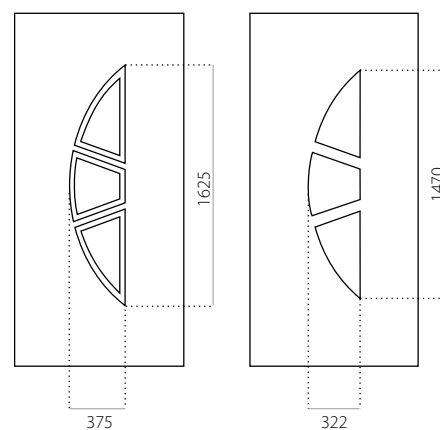

EkoLine 013

• Cenová skupina **D**
HPL

- min. rozměry 600 x 1650
- max. rozměry 900 x 2100

ALU (RAL)

- min. rozměry 600 x 1650
- max. rozměry 1200 x 2300

EkoLine 014

- Cenová skupina **D**
- HPL
- min. rozměry 600 x 1650
- max. rozměry 900 x 2100

EkoLine 016

• Cenová skupina **D**
HPL

- min. rozměry 600 x 1650
- max. rozměry 900 x 2100

ALU (RAL)

- min. rozměry 600 x 1650
- max. rozměry 1200 x 2300

EkoLine 017

• Cenová skupina **D**
HPL

- min. rozměry 600 x 1650
- max. rozměry 900 x 2100

ALU (RAL)

- min. rozměry 600 x 1650
- max. rozměry 1200 x 2300

EkoLine 018

- Cenová skupina **C**
- HPL
- min. rozměry 600 x 1650
- max. rozměry 900 x 2100

ALU (RAL)

- min. rozměry 600 x 1650
- max. rozměry 1200 x 2300

EkoLine 019

- Cenová skupina **D**
- HPL
- min. rozměry 600 x 1650
- min. rozměr s INOX 600 x 1750
- max. rozměry 900 x 2100

ALU (RAL)

- min. rozměry 600 x 1650
- min. rozměr s INOX 600 x 1750
- max. rozměry 1200 x 2300