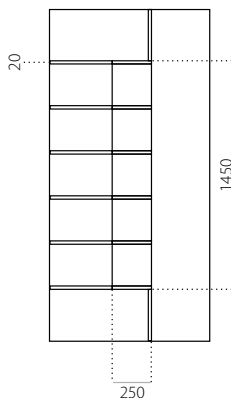

EkoLine 064

• Cenová skupina **B**
HPL

- min. rozměry 600 x 1650
- max. rozměry 900 x 2100

ALU (RAL)

- min. rozměry 600 x 1650
- max. rozměry 1200 x 2300