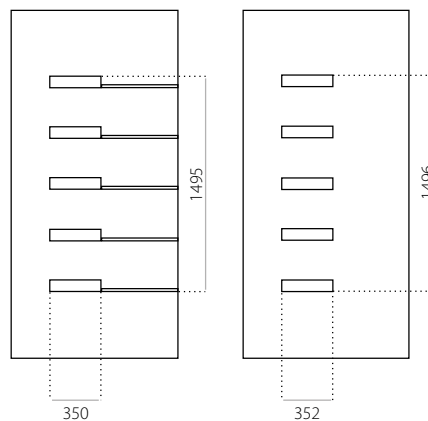

- min. rozměry 600 x 1650
- max. rozměry 1200 x 2300

EkoLine 002

• Cenová skupina **B**
HPL

- min. rozměry 600 x 1650
- max. rozměry 900 x 2100

ALU (RAL)

- min. rozměry 600 x 1650
- max. rozměry 1200 x 2300

EkoLine 042

- Cenová skupina **C**
- HPL
- min. rozměry 600 x 1650
- max. rozměry 900 x 2100

ALU (RAL)

- min. rozměry 600 x 1650
- max. rozměry 1200 x 2300

EkoLine 043

- Cenová skupina **C**
- HPL
- min. rozměry 600 x 1650
- min. rozměr s INOX 600 x 1750
- max. rozměry 900 x 2100

ALU (RAL)

- min. rozměry 600 x 1650
- min. rozměr s INOX 600 x 1750
- max. rozměry 1200 x 2300

EkoLine 044

• Cenová skupina **B**
HPL

- min. rozměry 600 x 1650
- max. rozměry 900 x 2100

ALU (RAL)

- min. rozměry 600 x 1650
- max. rozměry 1200 x 2300

EkoLine 045

• Cenová skupina **A**
HPL

- min. rozměry 600 x 1650
- max. rozměry 900 x 2100

ALU (RAL)

- min. rozměry 600 x 1650
- max. rozměry 1200 x 2300

EkoLine 046

- Cenová skupina **C**
- HPL
- min. rozměry 600 x 1650
- max. rozměry 900 x 2100