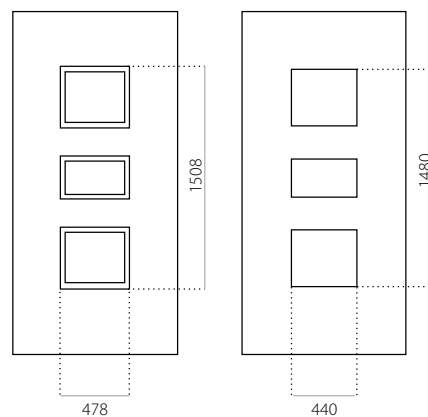

EkoLine 003

• Cenová skupina **D**
HPL

- min. rozměry 600 x 1650
- min. rozměr s INOX 600 x 1750
- max. rozměry 900 x 2100

ALU (RAL)

- min. rozměry 600 x 1650
- min. rozměr s INOX 600 x 1750
- max. rozměry 1200 x 2300

EkoLine 004

• Cenová skupina **D**
HPL

- min. rozměry 600 x 1650
- max. rozměry 900 x 2100

ALU (RAL)

- min. rozměry 600 x 1650
- max. rozměry 1200 x 2300

EkoLine 005

• Cenová skupina **D**
HPL

- min. rozměry 600 x 1650
- max. rozměry 900 x 2100

ALU (RAL)

- min. rozměry 600 x 1650
- max. rozměry 1200 x 2300

EkoLine 006

• Cenová skupina **D**
HPL

- min. rozměry 600 x 1650
- max. rozměry 900 x 2100

ALU (RAL)

- min. rozměry 600 x 1650
- max. rozměry 1200 x 2300

EkoLine 007

• Cenová skupina **C**
HPL

- min. rozměry 600 x 1650
- max. rozměry 900 x 2100

ALU (RAL)

- min. rozměry 600 x 1650
- max. rozměry 1200 x 2300

EkoLine 008

• Cenová skupina **C**
HPL

- min. rozměry 600 x 1650
- max. rozměry 900 x 2100