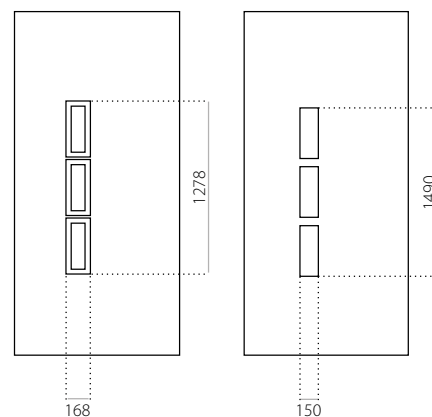

- min. rozměry 600 x 1650
- max. rozměry 1200 x 2300

EkoLine 002

• Cenová skupina **B**
HPL

- min. rozměry 600 x 1650
- max. rozměry 900 x 2100

ALU (RAL)

- min. rozměry 600 x 1650
- max. rozměry 1200 x 2300

EkoLine 003

• Cenová skupina **D**
HPL

- min. rozměry 600 x 1650
- min. rozměr s INOX 600 x 1750
- max. rozměry 900 x 2100

ALU (RAL)

- min. rozměry 600 x 1650
- min. rozměr s INOX 600 x 1750
- max. rozměry 1200 x 2300

EkoLine 026

- Cenová skupina **A**

HPL

- min. rozměry 600 x 1650
- max. rozměry 900 x 2100

ALU (RAL)

- min. rozměry 600 x 1650
- max. rozměry 1200 x 2300

EkoLine 027

- Cenová skupina **D**

HPL

- min. rozměry 600 x 1650
- max. rozměry 900 x 2100

ALU (RAL)

- min. rozměry 600 x 1650
- max. rozměry 1200 x 2300

EkoLine 028

- Cenová skupina **B**
- HPL
- min. rozměry 600 x 1650
- max. rozměry 900 x 2100