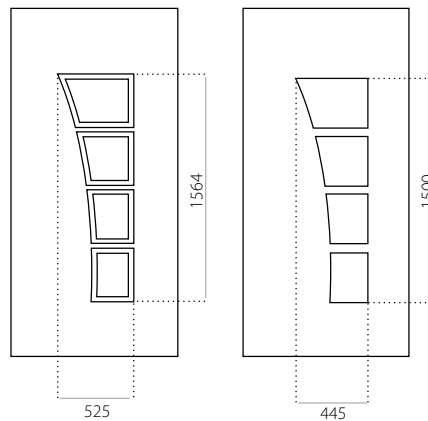

EkoLine 048

• Cenová skupina **C**
HPL

- min. rozměry 600 x 1650
- max. rozměry 900 x 2100

ALU (RAL)

- min. rozměry 600 x 1650
- max. rozměry 1200 x 2300

EkoLine 049

• Cenová skupina **C**
HPL

- min. rozměry 600 x 1650
- max. rozměry 900 x 2100

ALU (RAL)

- min. rozměry 600 x 1650
- max. rozměry 1200 x 2300

EkoLine 050

• Cenová skupina **A**
HPL

- min. rozměry 600 x 1650
- max. rozměry 900 x 2100

ALU (RAL)

- min. rozměry 600 x 1650
- max. rozměry 1200 x 2300

EkoLine 051

• Cenová skupina **C**
HPL

- min. rozměry 600 x 1650
- max. rozměry 900 x 2100

ALU (RAL)

- min. rozměry 600 x 1650
- max. rozměry 1200 x 2300

EkoLine 052

• Cenová skupina **D**
HPL

- min. rozměry 600 x 1650
- max. rozměry 900 x 2100