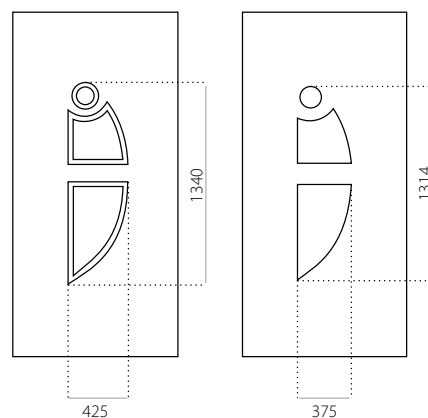

EkoLine 003

• Cenová skupina **D**
HPL

- min. rozměry 600 x 1650
- min. rozměr s INOX 600 x 1750
- max. rozměry 900 x 2100

ALU (RAL)

- min. rozměry 600 x 1650
- min. rozměr s INOX 600 x 1750
- max. rozměry 1200 x 2300

EkoLine 004

• Cenová skupina **D**
HPL

- min. rozměry 600 x 1650
- max. rozměry 900 x 2100

ALU (RAL)

- min. rozměry 600 x 1650
- max. rozměry 1200 x 2300

EkoLine 005

• Cenová skupina **D**
HPL

- min. rozměry 600 x 1650
- max. rozměry 900 x 2100

ALU (RAL)

- min. rozměry 600 x 1650
- max. rozměry 1200 x 2300

EkoLine 006

• Cenová skupina **D**
HPL

- min. rozměry 600 x 1650
- max. rozměry 900 x 2100

ALU (RAL)

- min. rozměry 600 x 1650
- max. rozměry 1200 x 2300

EkoLine 007

• Cenová skupina **C**
HPL

- min. rozměry 600 x 1650
- max. rozměry 900 x 2100

ALU (RAL)

- min. rozměry 600 x 1650
- max. rozměry 1200 x 2300

EkoLine 008

• Cenová skupina **C**
HPL

- min. rozměry 600 x 1650
- max. rozměry 900 x 2100