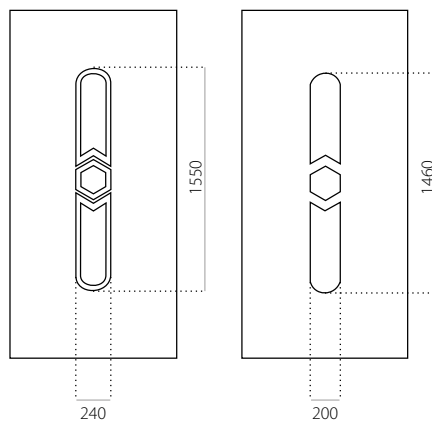

- min. rozměry 600 x 1650
- max. rozměry 1200 x 2300

EkoLine 002

• Cenová skupina **B**
HPL

- min. rozměry 600 x 1650
- max. rozměry 900 x 2100

ALU (RAL)

- min. rozměry 600 x 1650
- max. rozměry 1200 x 2300

EkoLine 003

• Cenová skupina **D**
HPL

- min. rozměry 600 x 1650
- min. rozměr s INOX 600 x 1750
- max. rozměry 900 x 2100

ALU (RAL)

- min. rozměry 600 x 1650
- min. rozměr s INOX 600 x 1750
- max. rozměry 1200 x 2300

EkoLine 004

• Cenová skupina **D**
HPL

- min. rozměry 600 x 1650
- max. rozměry 900 x 2100

ALU (RAL)

- min. rozměry 600 x 1650
- max. rozměry 1200 x 2300

EkoLine 005

• Cenová skupina **D**
HPL

- min. rozměry 600 x 1650
- max. rozměry 900 x 2100

ALU (RAL)

- min. rozměry 600 x 1650
- max. rozměry 1200 x 2300

EkoLine 006

• Cenová skupina **D**
HPL

- min. rozměry 600 x 1650
- max. rozměry 900 x 2100

ALU (RAL)

- min. rozměry 600 x 1650
- max. rozměry 1200 x 2300