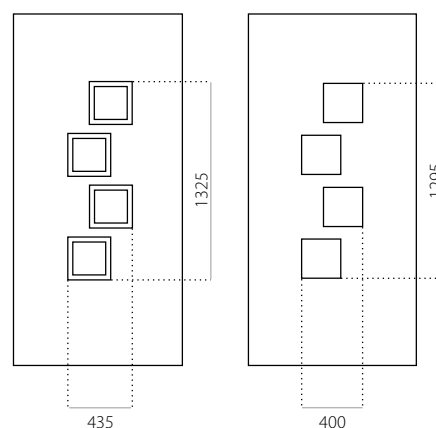

EkoLine 018

- Cenová skupina **C**
- HPL
- min. rozměry 600 x 1650
- max. rozměry 900 x 2100

ALU (RAL)

- min. rozměry 600 x 1650
- max. rozměry 1200 x 2300